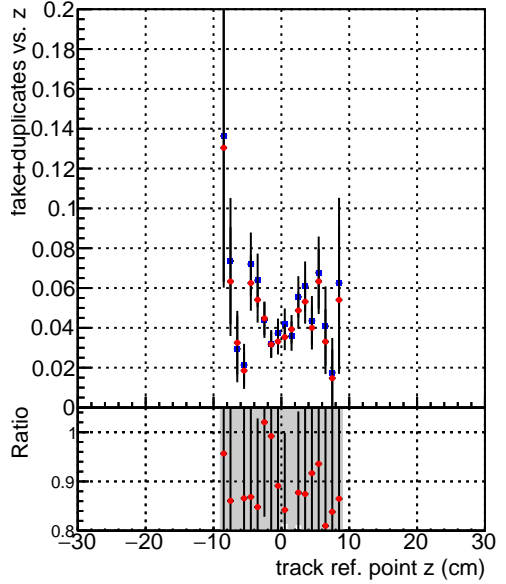

**fake+duplicates vs vert r**

—■— SoftQCD\_default  
—●— SoftQCD\_ckfPixelLessStep

**fake+duplicates vs Sim. PV z**