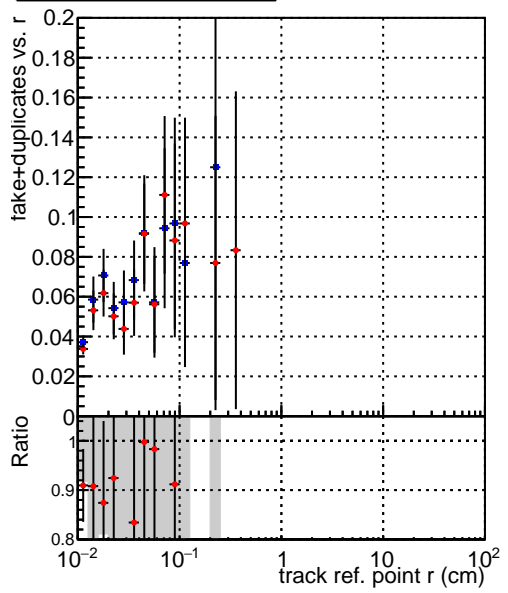

**fake+duplicates vs vert r**

—■— SoftQCD\_default  
—●— SoftQCD\_ckfPixelLessStep

**fake+duplicates vs Sim. PV z**