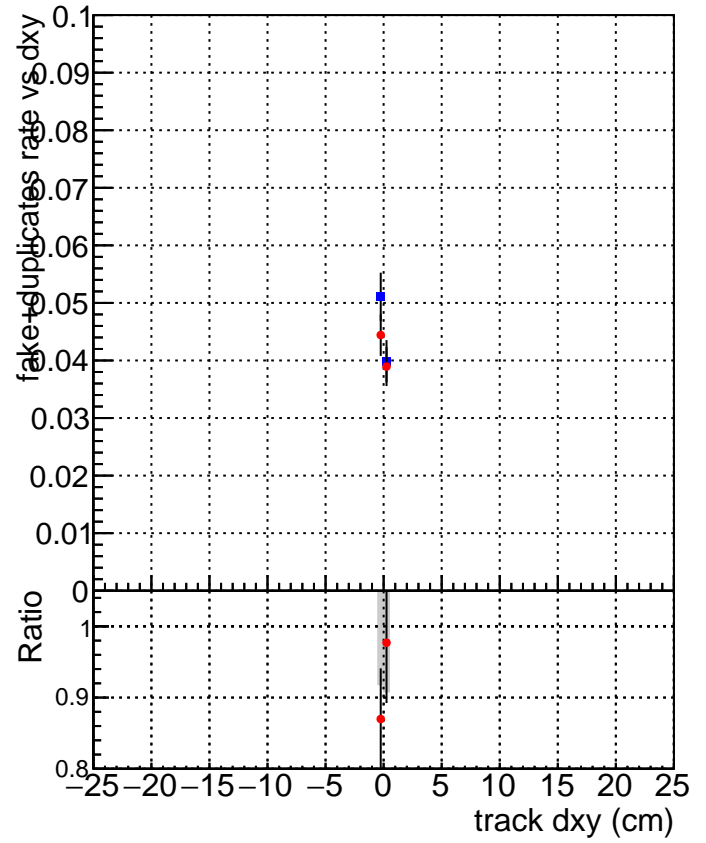

fake+duplicates vs dxy

SoftQCD_default
SoftQCD_ckfPixelLessStep