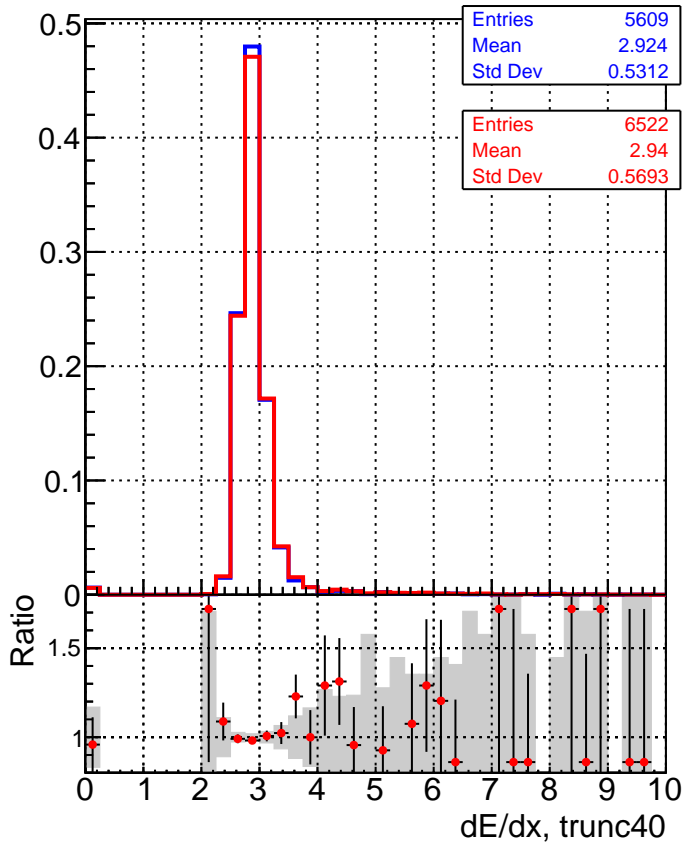

dE/dx estimator 1**dE/dx estimator 2**

■ SoftQCD_default
● SoftQCD_ckfPixelLessStep