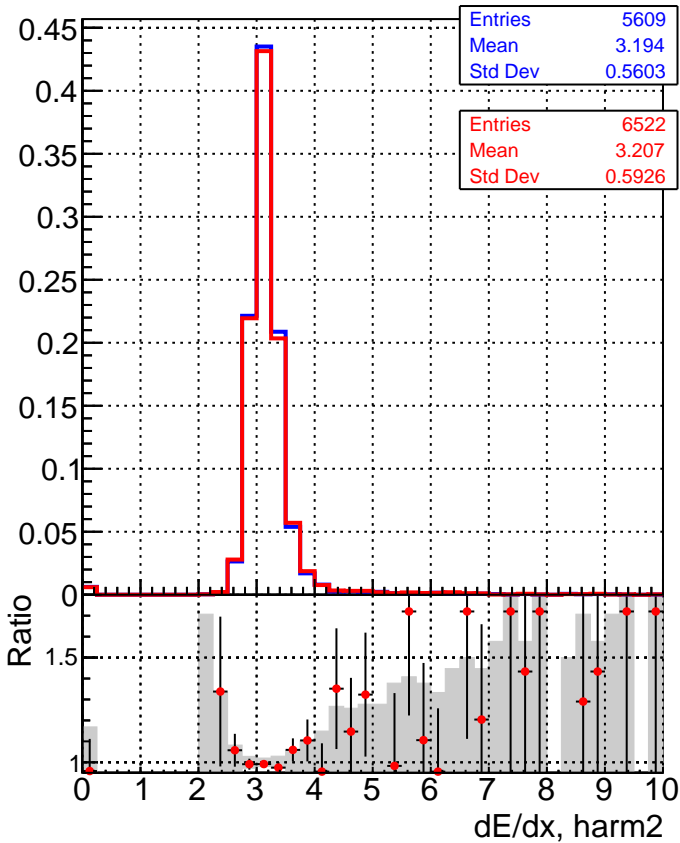

dE/dx estimator 1**dE/dx estimator 2**

■ SoftQCD_default
● SoftQCD_ckfPixelLessStep