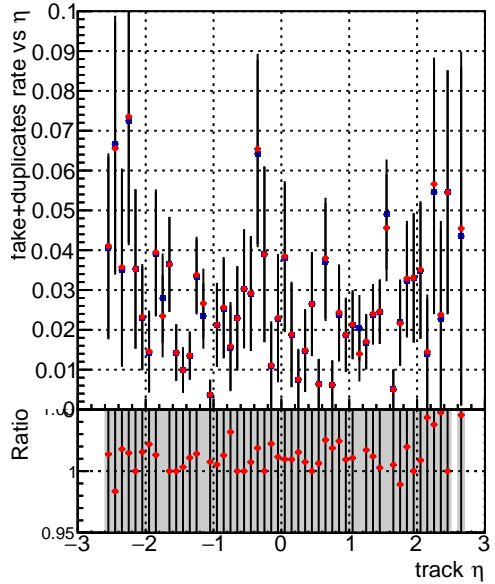

fake+duplicates vs p_T 

■ SoftQCD_default
■ SoftQCD_ckfPixelLessStep

**fake+duplicates vs ϕ** 