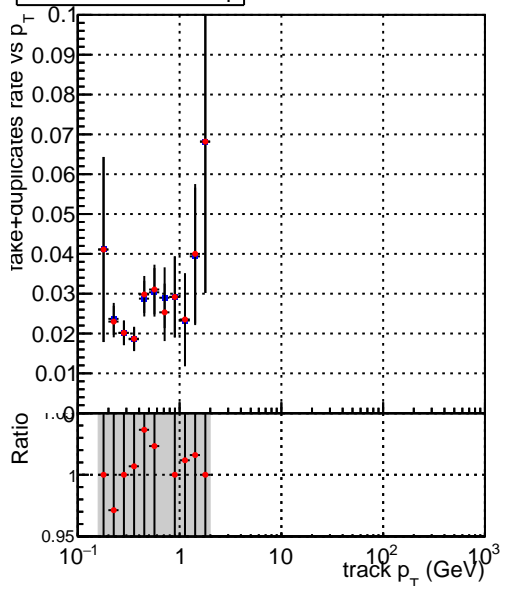

fake+duplicates vs p_T 

■ SoftQCD_default
■ SoftQCD_ckfPixelLessStep

**fake+duplicates vs ϕ** 