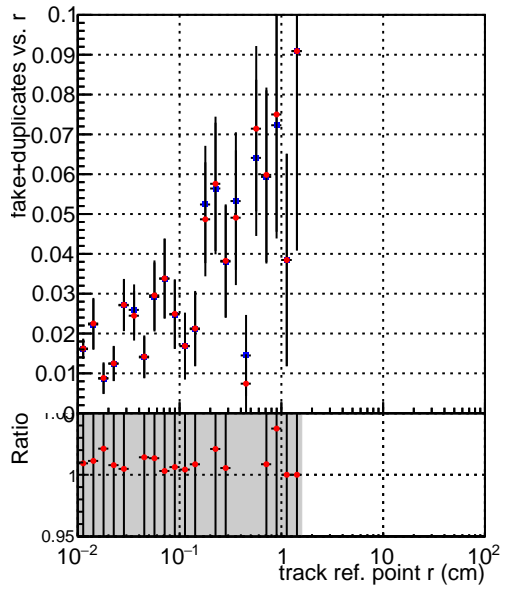

fake+duplicates vs vert r

—■— SoftQCD_default
—●— SoftQCD_ckfPixelLessStep

**fake+duplicates vs Sim. PV z**