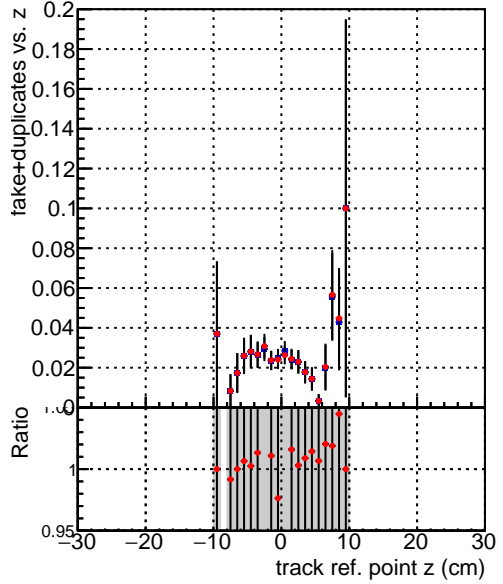

fake+duplicates vs vert r

—■— SoftQCD_default
—●— SoftQCD_ckfPixelLessStep

**fake+duplicates vs Sim. PV z**