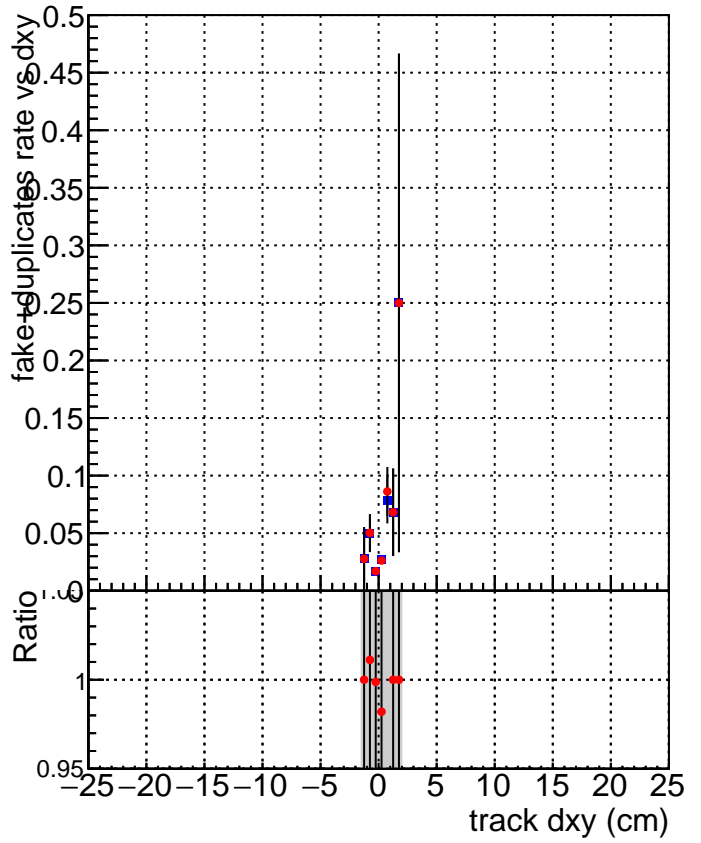

fake+duplicates vs dxy

SoftQCD\_default  
SoftQCD\_ckfPixelLessStep