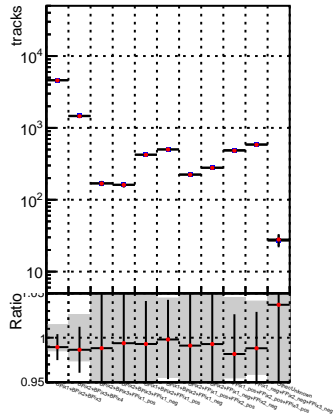

N of reco track vs. χ^2

- SoftQCD_default
- SoftQCD_ckfPixelLessStep

overSet