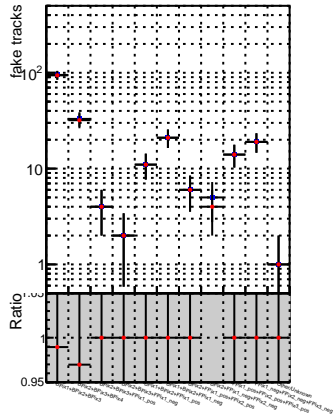

N of reco track vs. χ^2

- SoftQCD_default
- SoftQCD_ckfPixelLessStep

overSet