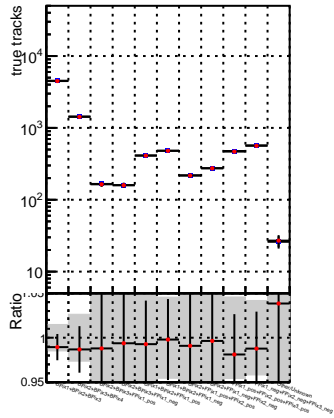

N of reco track vs. χ^2

- SoftQCD_default
- SoftQCD_ckfPixelLessStep

overSet