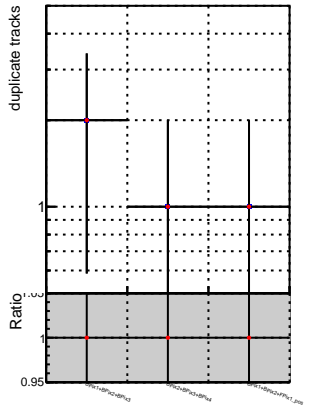

N of reco track vs. χ^2

- SoftQCD_default
- SoftQCD_ckfPixelLessStep

overSet