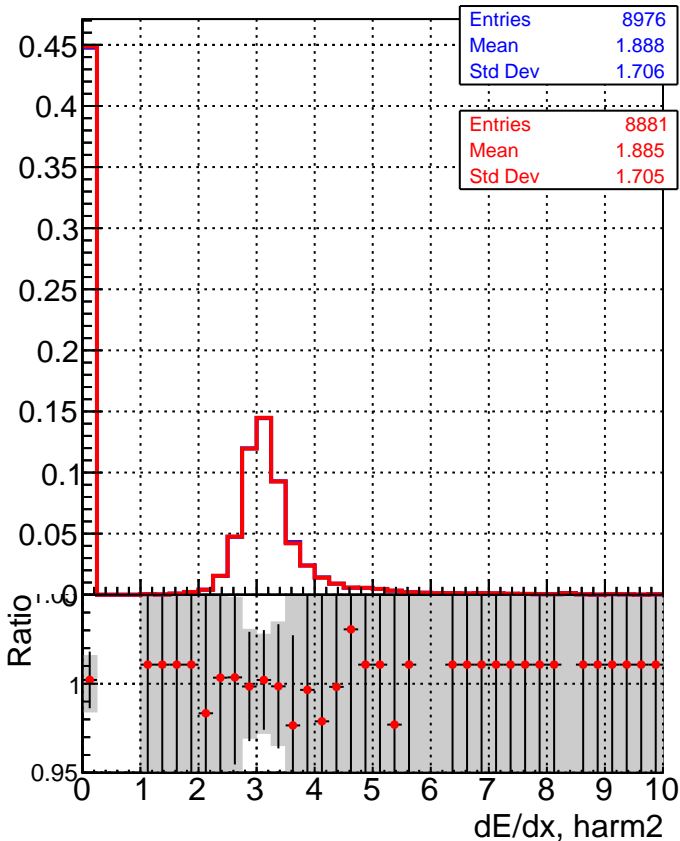

dE/dx estimator 1**dE/dx estimator 2**

■ SoftQCD_default
● SoftQCD_ckfPixelLessStep