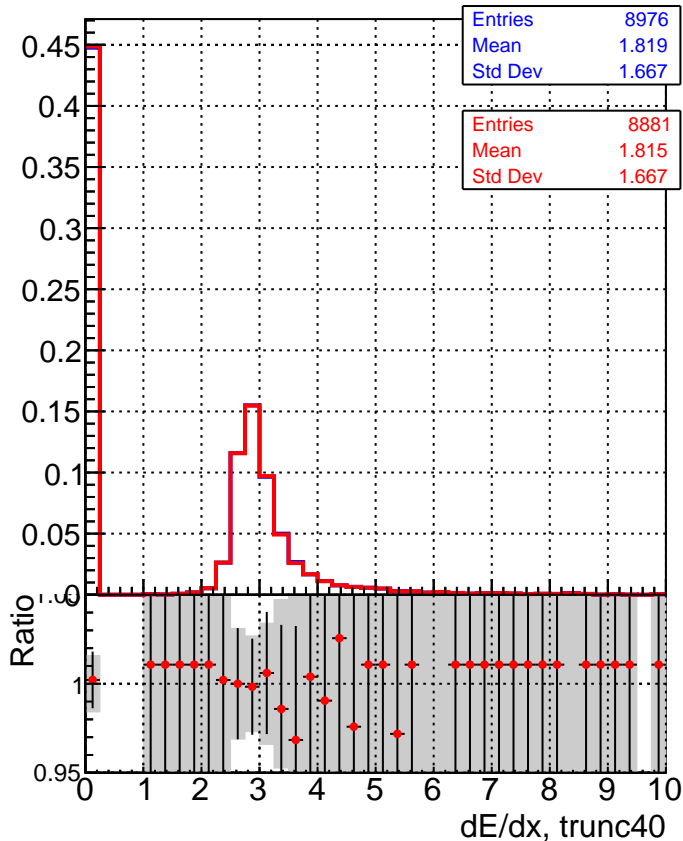

dE/dx estimator 1**dE/dx estimator 2**

■ SoftQCD_default
● SoftQCD_ckfPixelLessStep