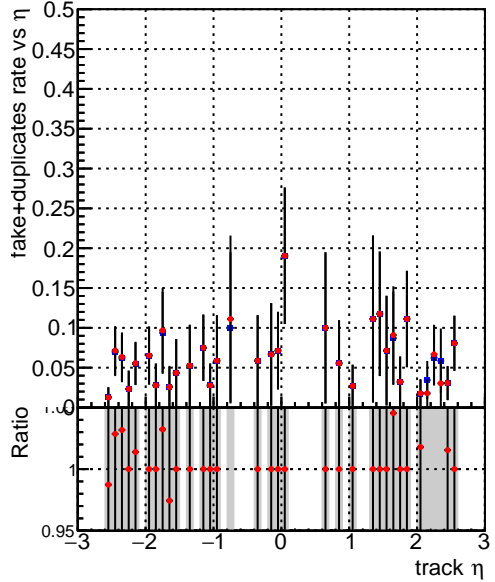

fake+duplicates vs p_T 

■ SoftQCD_default
● SoftQCD_ckfPixelLessStep

**fake+duplicates vs ϕ** 