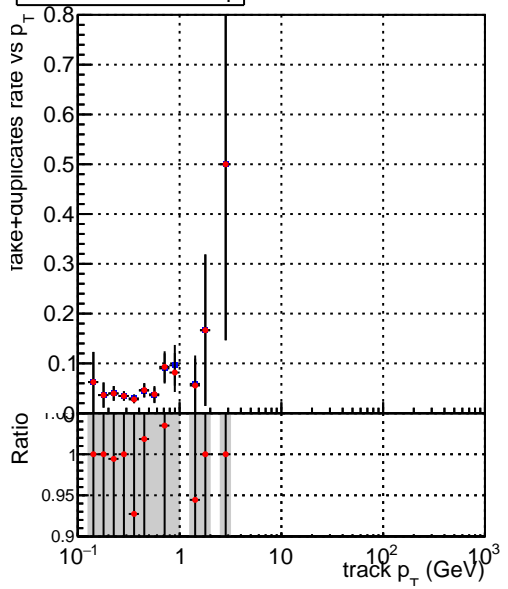

fake+duplicates vs p_T 

■ SoftQCD_default
● SoftQCD_ckfPixelLessStep

**fake+duplicates vs ϕ** 