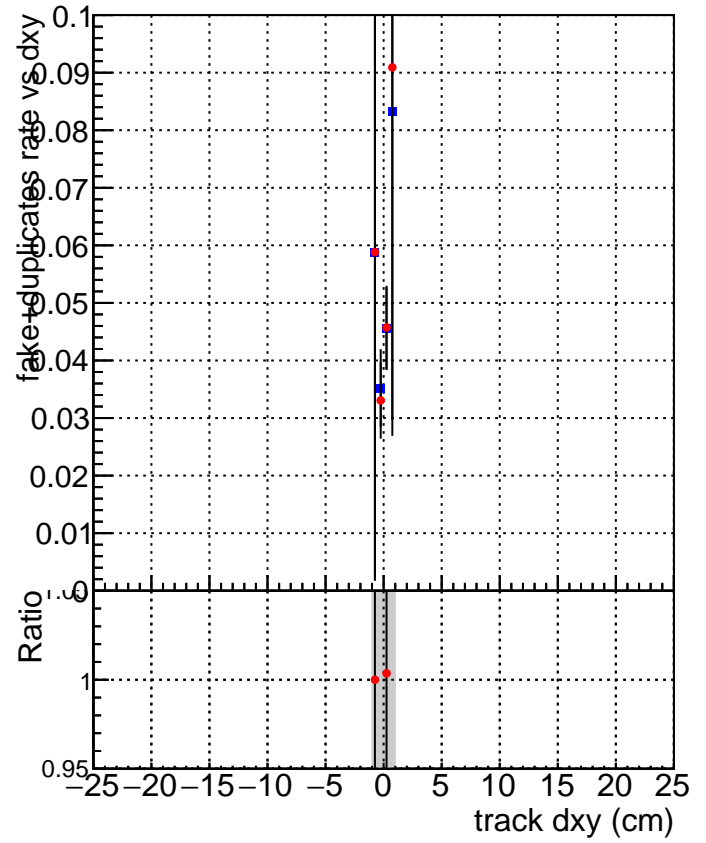

fake+duplicates vs dxy

SoftQCD_default
SoftQCD_ckfPixelLessStep