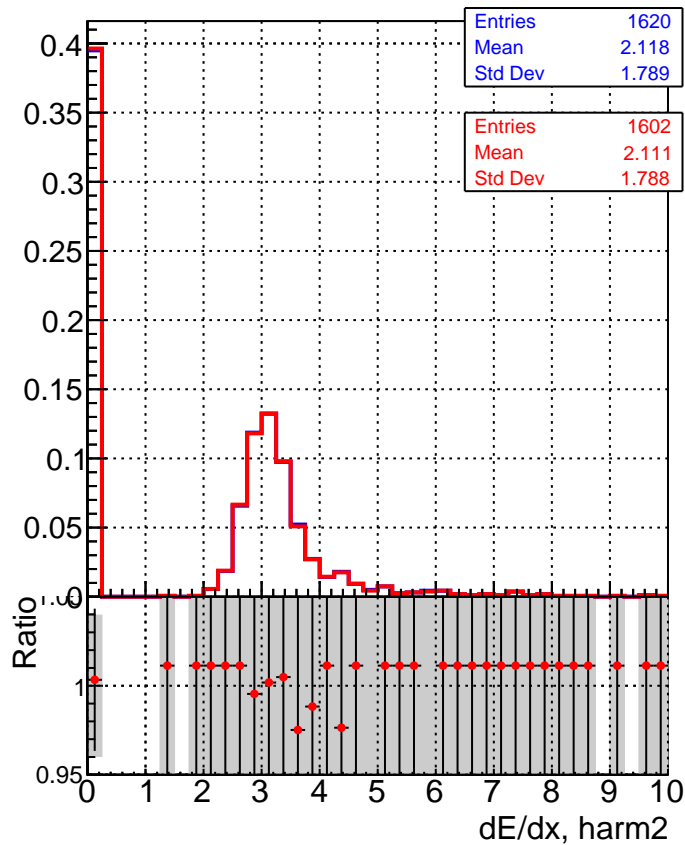

dE/dx estimator 1**dE/dx estimator 2**

■ SoftQCD_default
● SoftQCD_ckfPixelLessStep