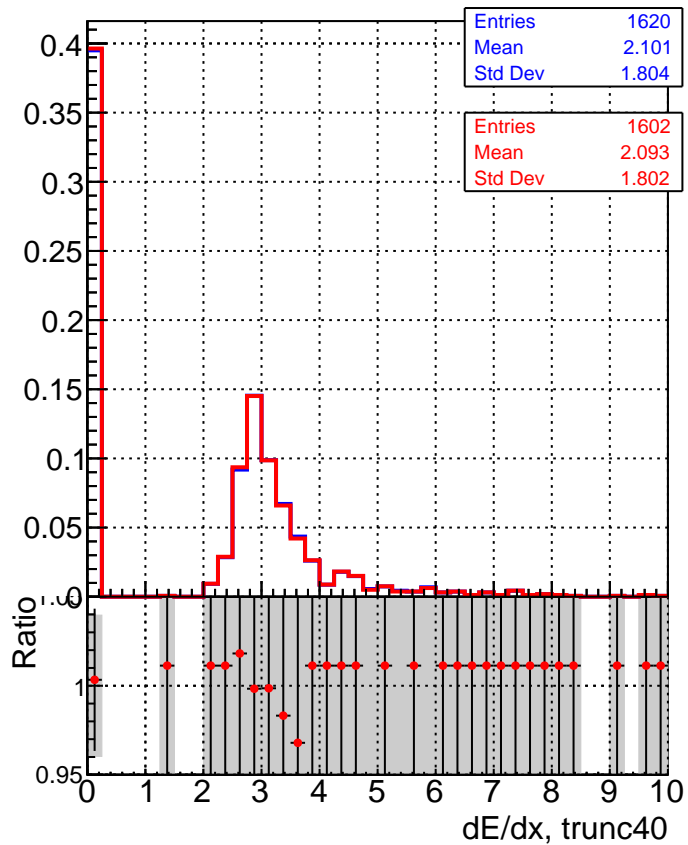

dE/dx estimator 1**dE/dx estimator 2**

■ SoftQCD_default
● SoftQCD_ckfPixelLessStep