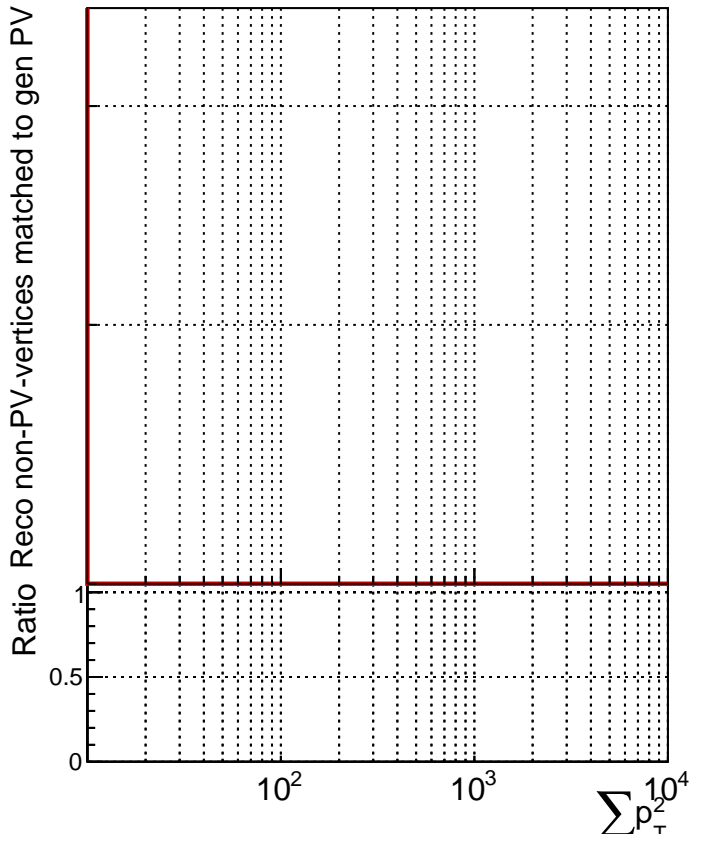

RecoAssoc2GenPVMatched_Pt2

RecoAssoc2GenPVMatchedNotHighest_Pt2

RecoAssoc2GenPV

- SoftQCD_default
- SoftQCD_ckfPixelLessStep