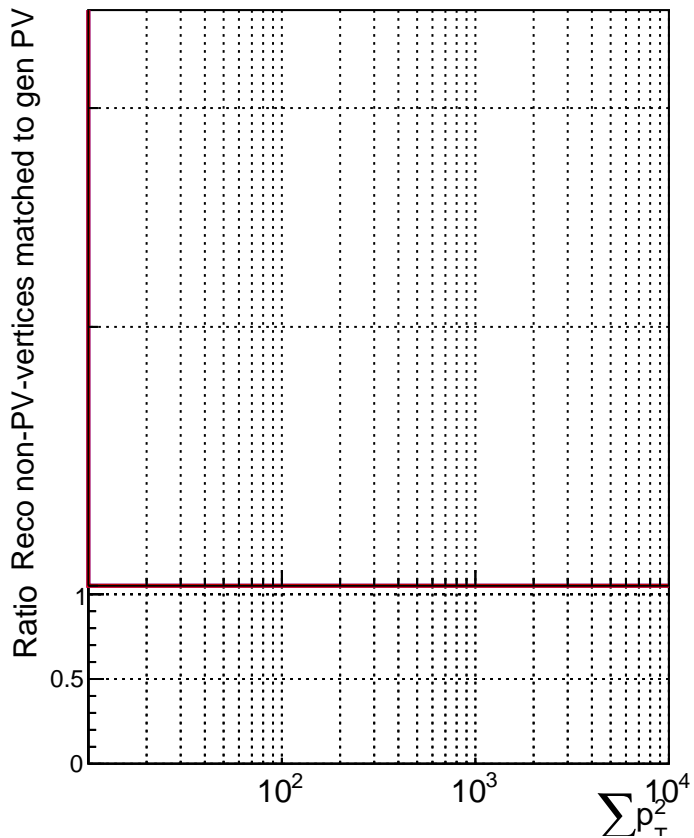

RecoAssoc2GenPVMatched_Pt2

RecoAssoc2GenPVMatchedNotHighest_Pt2

RecoAssoc2GenPV

■ SoftQCD_default
● SoftQCD_ckfPixelLessStep