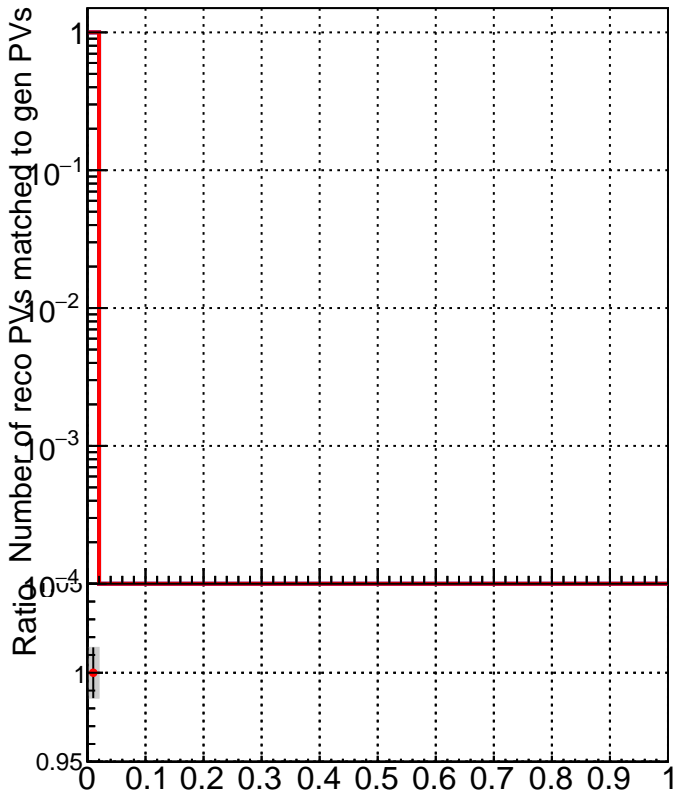

RecoPVAssoc2GenPVMatched_Purity

RecoPVAssoc2GenPVNotMatched_Purity

RecoPVAssoc2GenPVmatched_missing

RecoPVAssoc2GenPVnotmatched_missing