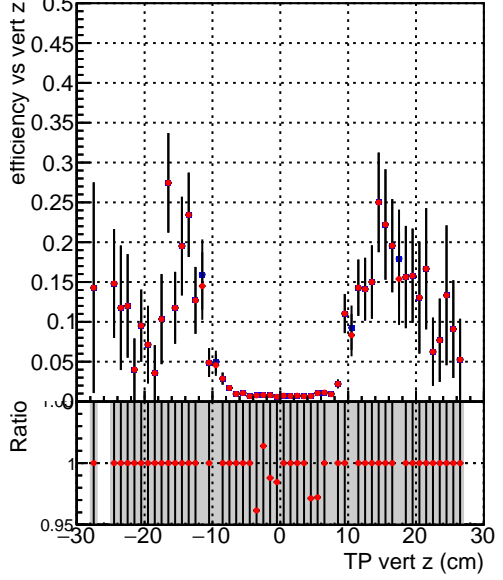

Efficiency vs vertpos**fake+duplicates vs vert r**
Efficiency vs vert z
 — SoftQCD_default
 — SoftQCD_ckfPixelLessStep
**Efficiency vs. sim PV z****fake+duplicates vs Sim. PV z**