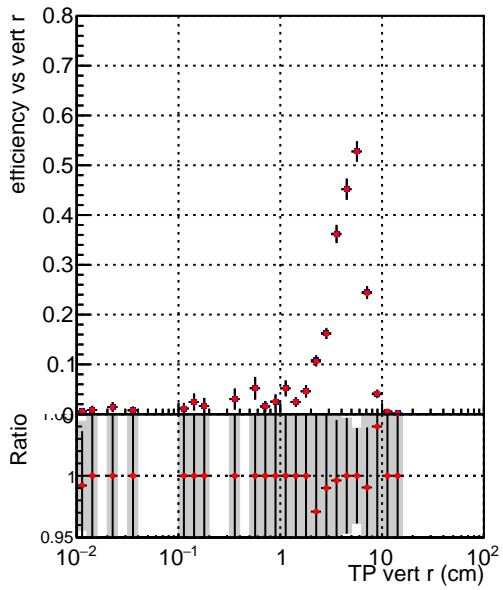

Efficiency vs vertpos**fake+duplicates vs vert r**
Efficiency vs vert z
 — SoftQCD_default
 — SoftQCD_ckfPixelLessStep
**Efficiency vs. sim PV z****fake+duplicates vs Sim. PV z**