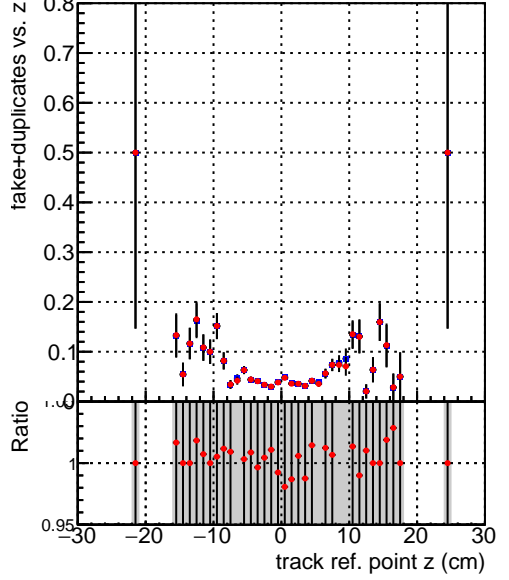

Efficiency vs vertpos**fake+duplicates vs vert r**
Efficiency vs vert z
 — SoftQCD_default
 — SoftQCD_ckfPixelLessStep
**Efficiency vs. sim PV z****fake+duplicates vs Sim. PV z**