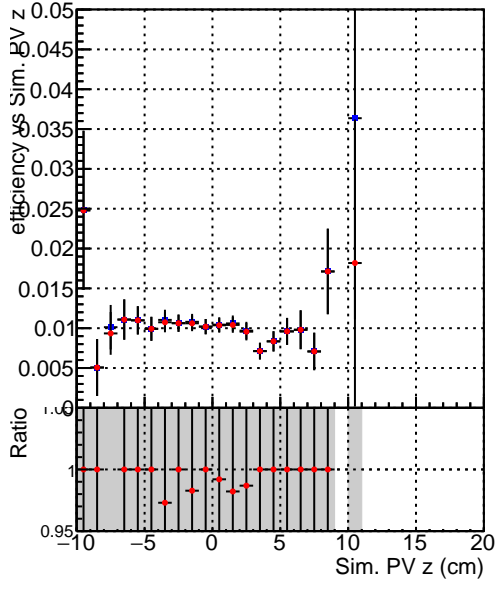

Efficiency vs vertpos**fake+duplicates vs vert r**
Efficiency vs vert z
 — SoftQCD_default
 — SoftQCD_ckfPixelLessStep
**Efficiency vs. sim PV z****fake+duplicates vs Sim. PV z**