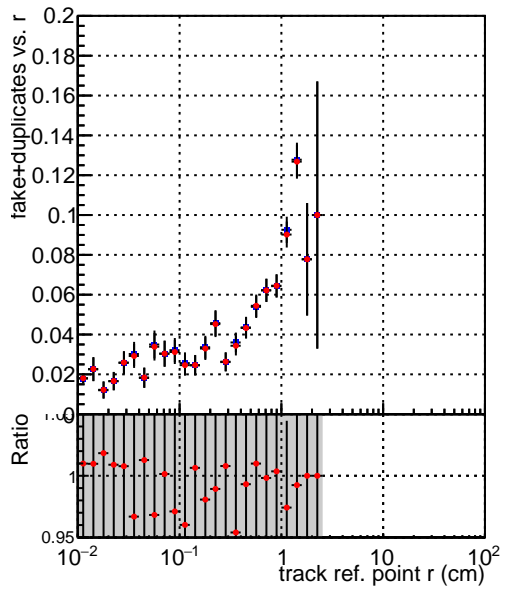

Efficiency vs vertpos**fake+duplicates vs vert r**
Efficiency vs vert z
 — SoftQCD_default
 — SoftQCD_ckfPixelLessStep
**Efficiency vs. sim PV z****fake+duplicates vs Sim. PV z**