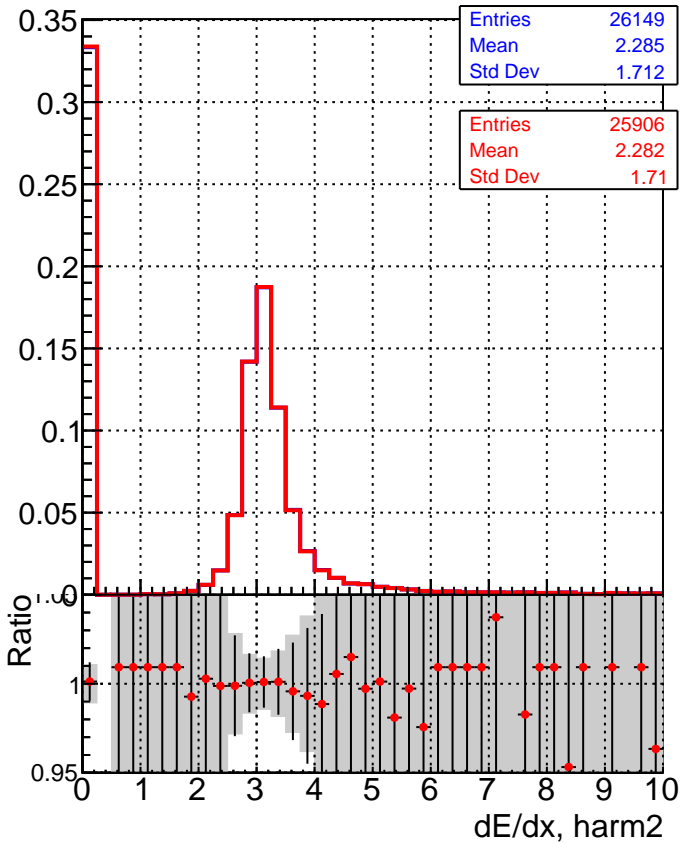

dE/dx estimator 1**dE/dx estimator 2**

■ SoftQCD_default
● SoftQCD_ckfPixelLessStep