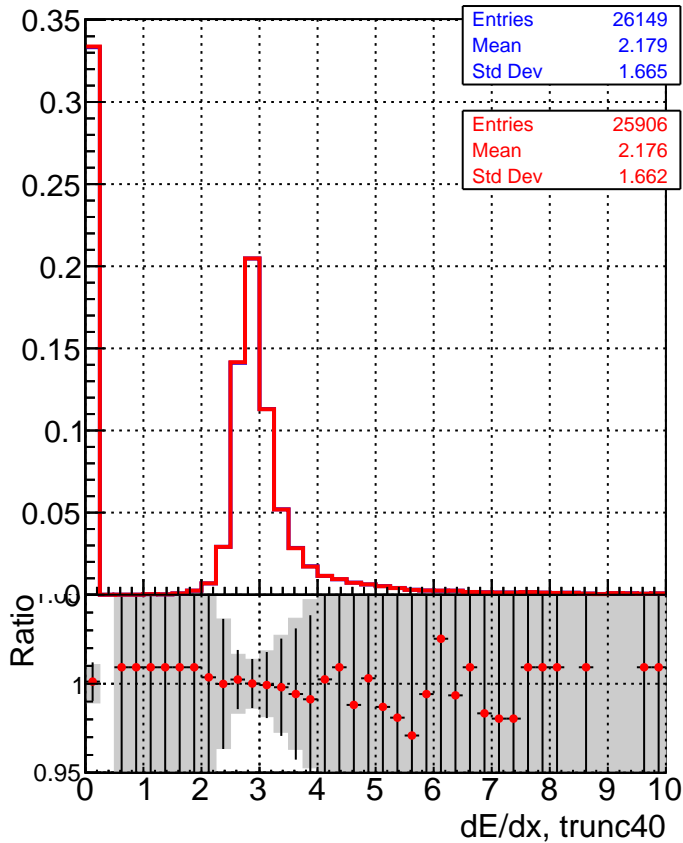

dE/dx estimator 1**dE/dx estimator 2**

■ SoftQCD_default
● SoftQCD_ckfPixelLessStep