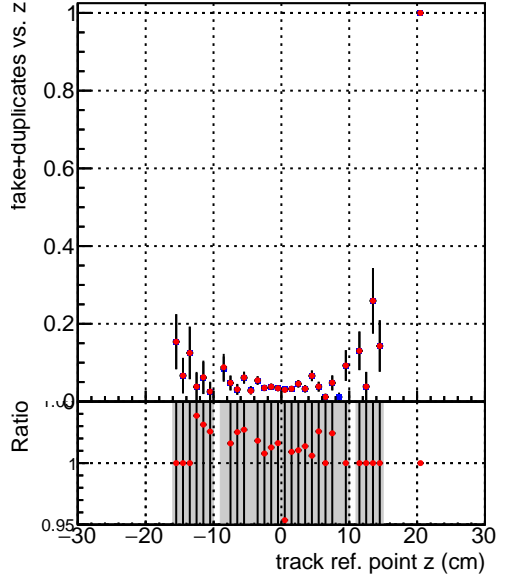

Efficiency vs vertos**fake+duplicates vs vert r**
Efficiency vs vert z

- SoftQCD_default
- SoftQCD_ckfPixelLessStep

**Efficiency vs. sim PV z****fake+duplicates vs Sim. PV z**