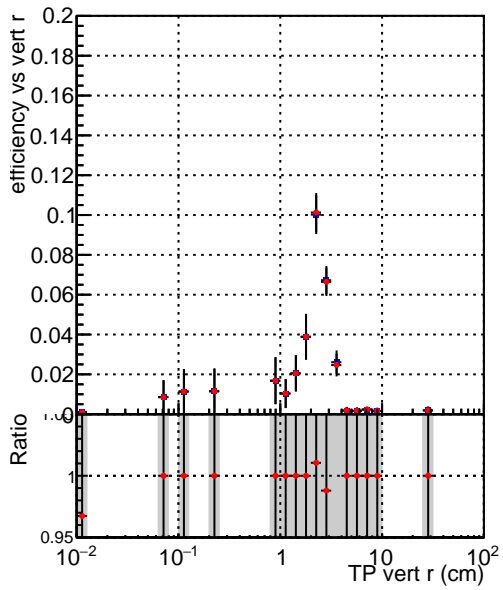

Efficiency vs vertos**fake+duplicates vs vert r**
Efficiency vs vert z

- SoftQCD_default
- SoftQCD_ckfPixelLessStep

**Efficiency vs. sim PV z****fake+duplicates vs Sim. PV z**