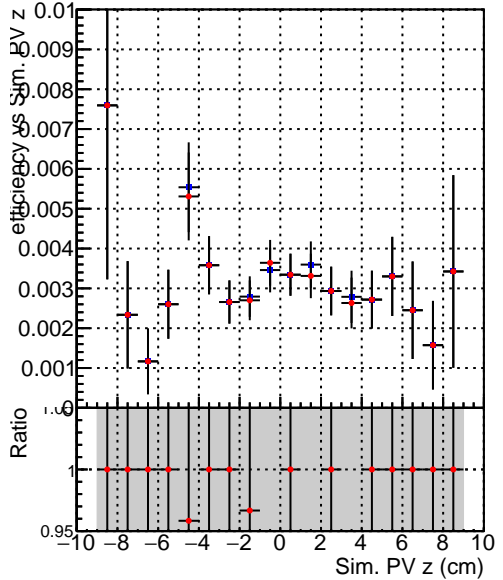

Efficiency vs vertos**fake+duplicates vs vert r**
Efficiency vs vert z

- SoftQCD_default
- SoftQCD_ckfPixelLessStep

**Efficiency vs. sim PV z****fake+duplicates vs Sim. PV z**