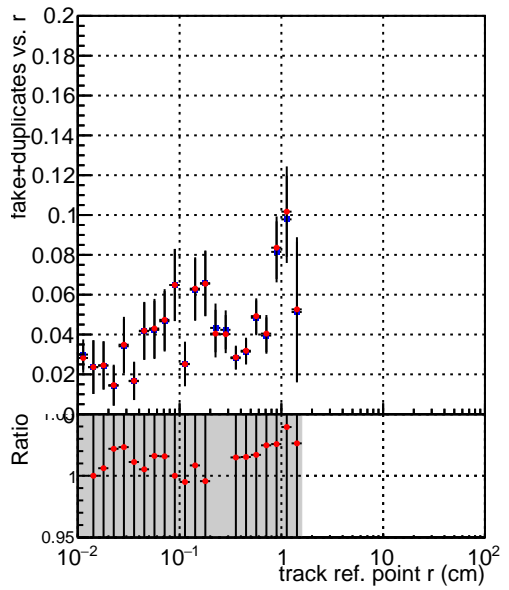

Efficiency vs vertos**fake+duplicates vs vert r**
Efficiency vs vert z

- SoftQCD_default
- SoftQCD_ckfPixelLessStep

**Efficiency vs. sim PV z****fake+duplicates vs Sim. PV z**