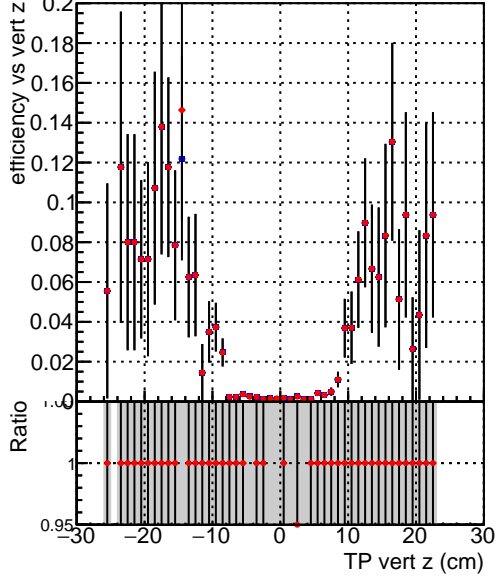

Efficiency vs vertos**fake+duplicates vs vert r**
Efficiency vs vert z

- SoftQCD_default
- SoftQCD_ckfPixelLessStep

**Efficiency vs. sim PV z****fake+duplicates vs Sim. PV z**