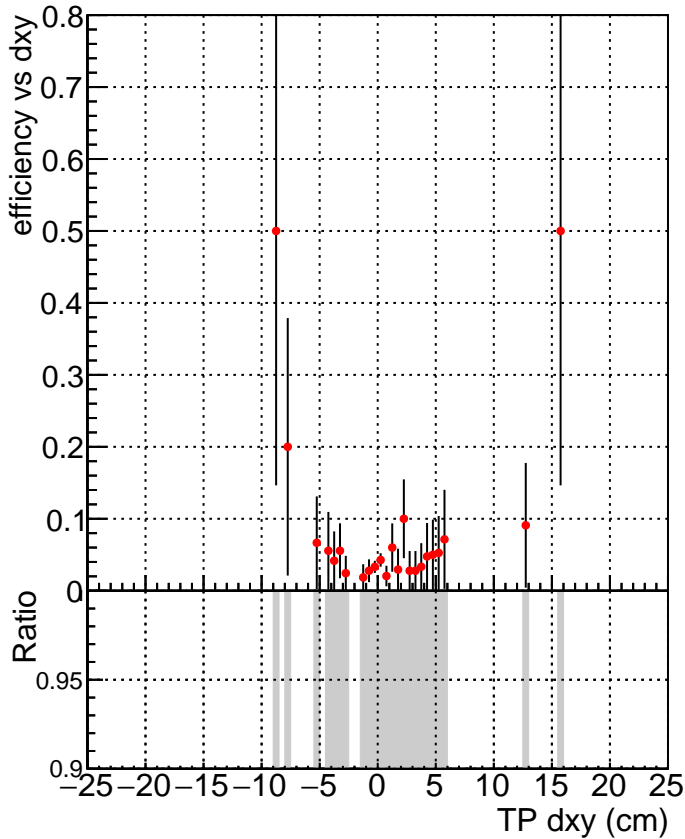

**Efficiency vs Dxy****fake+duplicates vs dxy****Efficiency vs Dz**

■ SoftQCD\_default  
● SoftQCD\_ckfPixelLessStep