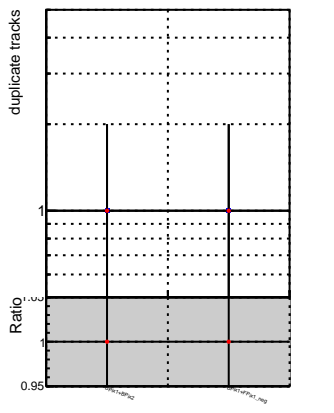

N of reco track vs. χ^2

- SoftQCD_default
- SoftQCD_ckfPixelLessStep

overSet