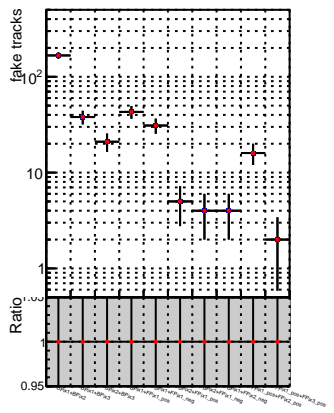

N of reco track vs. χ^2

- SoftQCD_default
- SoftQCD_ckfPixelLessStep

overSet