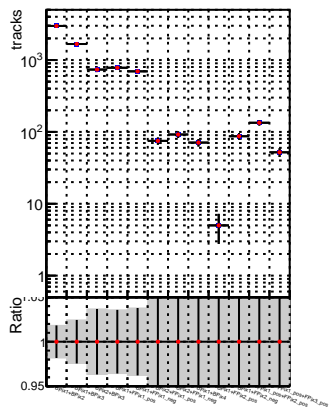

N of reco track vs. χ^2

- SoftQCD_default
- SoftQCD_ckfPixelLessStep

overSet