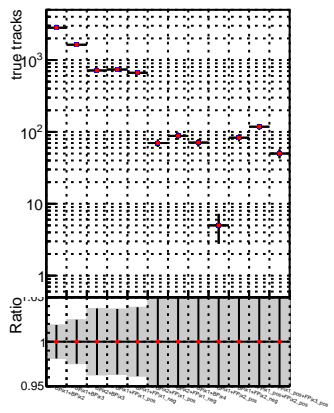

N of reco track vs. χ^2

- SoftQCD_default
- SoftQCD_ckfPixelLessStep

overSet