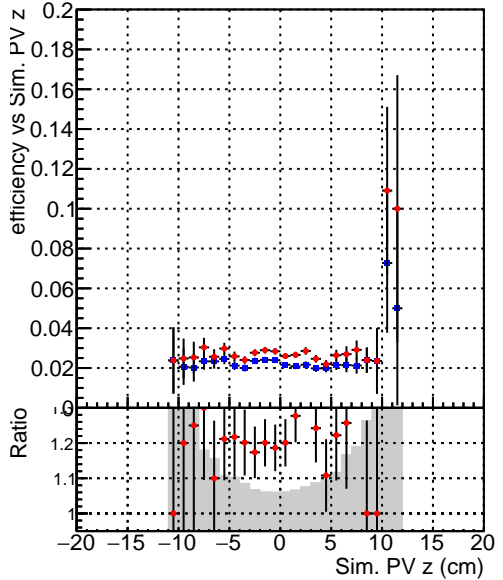

**Efficiency vs vertpos****fake+duplicates vs vert r**
**Efficiency vs vert z**  
 — SoftQCD\_default  
 — SoftQCD\_ckfPixelLessStep
**Efficiency vs. sim PV z****fake+duplicates vs Sim. PV z**