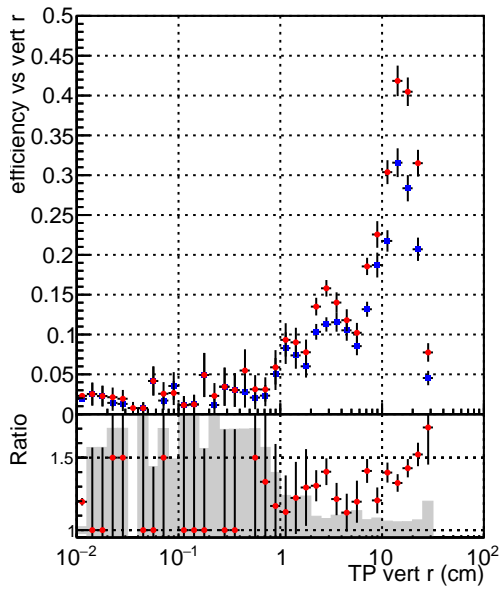

**Efficiency vs vertpos****fake+duplicates vs vert r**
**Efficiency vs vert z**  
 — SoftQCD\_default  
 — SoftQCD\_ckfPixelLessStep
**Efficiency vs. sim PV z****fake+duplicates vs Sim. PV z**