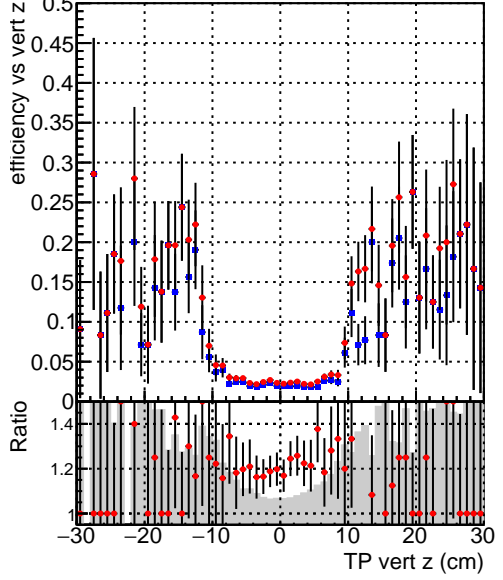

**Efficiency vs vertpos****fake+duplicates vs vert r**
**Efficiency vs vert z**  
 — SoftQCD\_default  
 — SoftQCD\_ckfPixelLessStep
**Efficiency vs. sim PV z****fake+duplicates vs Sim. PV z**