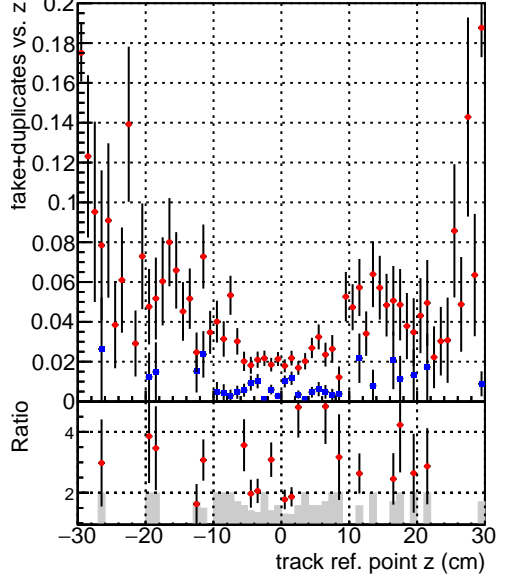

**Efficiency vs vertpos****fake+duplicates vs vert r**
**Efficiency vs vert z**  
 — SoftQCD\_default  
 — SoftQCD\_ckfPixelLessStep
**Efficiency vs. sim PV z****fake+duplicates vs Sim. PV z**