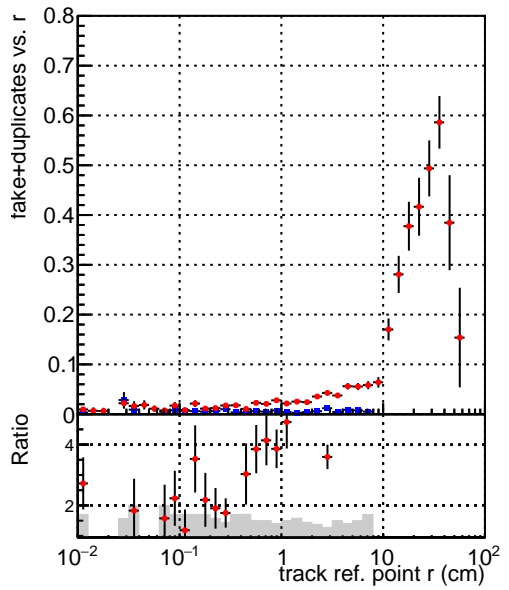

**Efficiency vs vertpos****fake+duplicates vs vert r**
**Efficiency vs vert z**  
 — SoftQCD\_default  
 — SoftQCD\_ckfPixelLessStep
**Efficiency vs. sim PV z****fake+duplicates vs Sim. PV z**