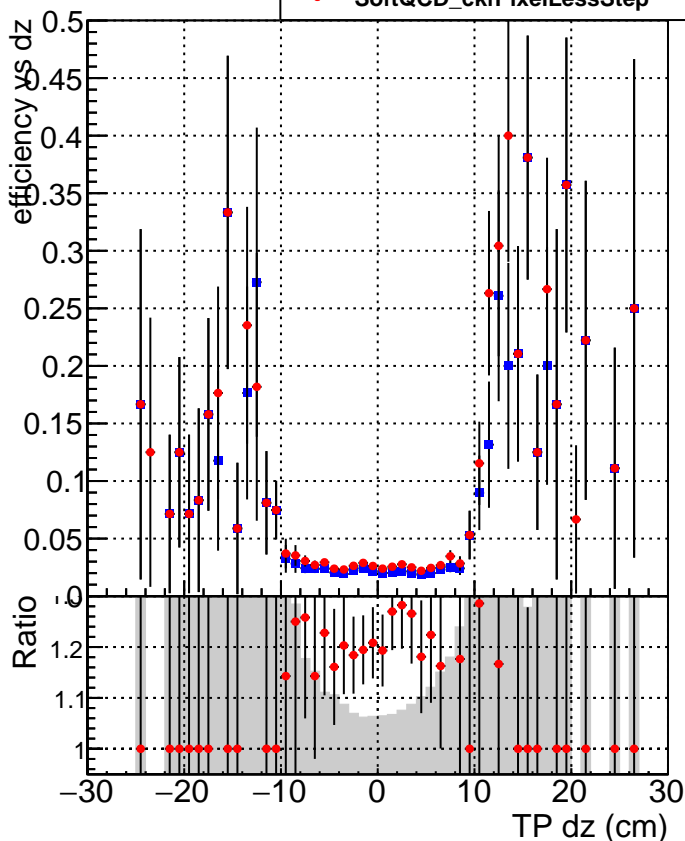

**Efficiency vs Dxy****fake+duplicates vs dxy****Efficiency vs Dz**

■ SoftQCD\_default  
● SoftQCD\_ckfPixelLessStep