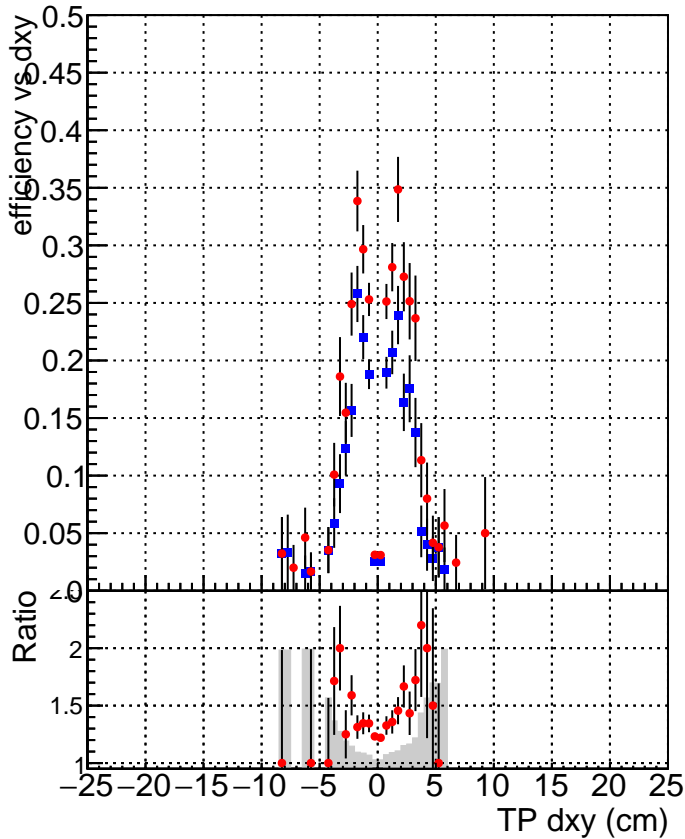

**Efficiency vs Dxy****fake+duplicates vs dxy****Efficiency vs Dz**

■ SoftQCD\_default  
● SoftQCD\_ckfPixelLessStep