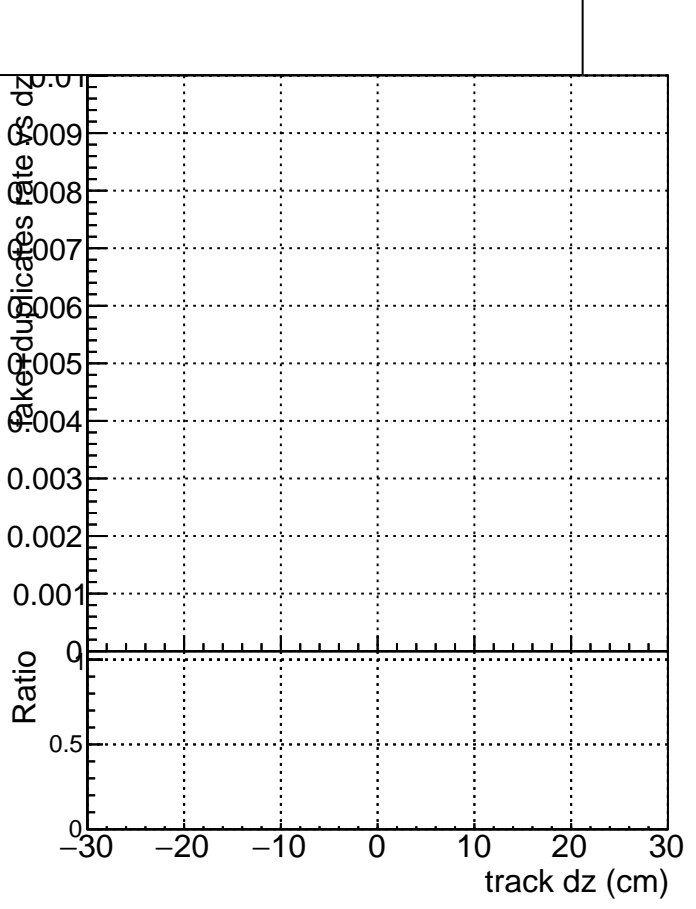

**Efficiency vs Dxy**

**fake+duplicates vs dxy**

**Efficiency vs Dz**

— SoftQCD\_default  
—• SoftQCD\_ckfPixelLessStep