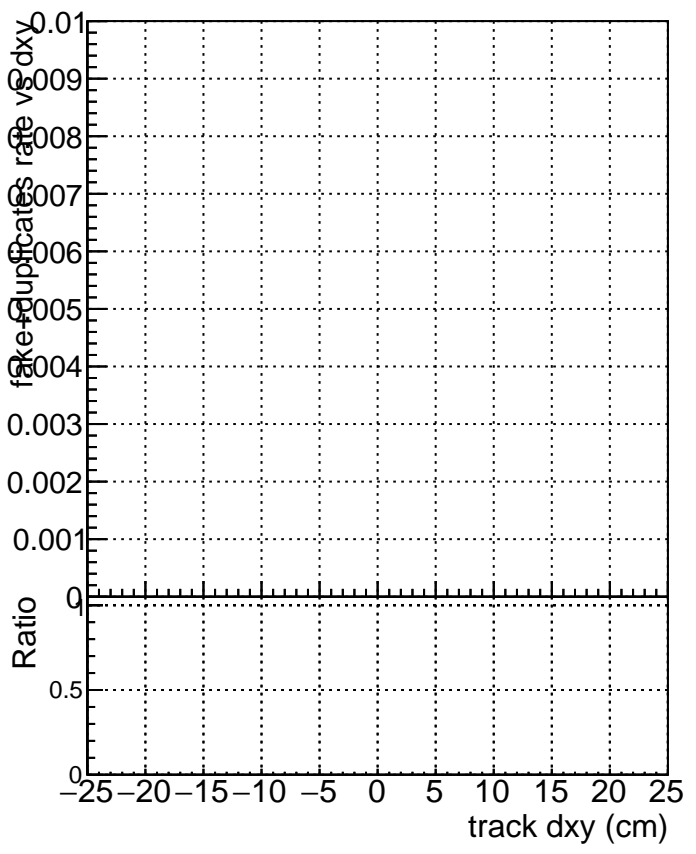

**Efficiency vs Dxy**

**fake+duplicates vs dxy**

**Efficiency vs Dz**

— SoftQCD\_default  
—• SoftQCD\_ckfPixelLessStep