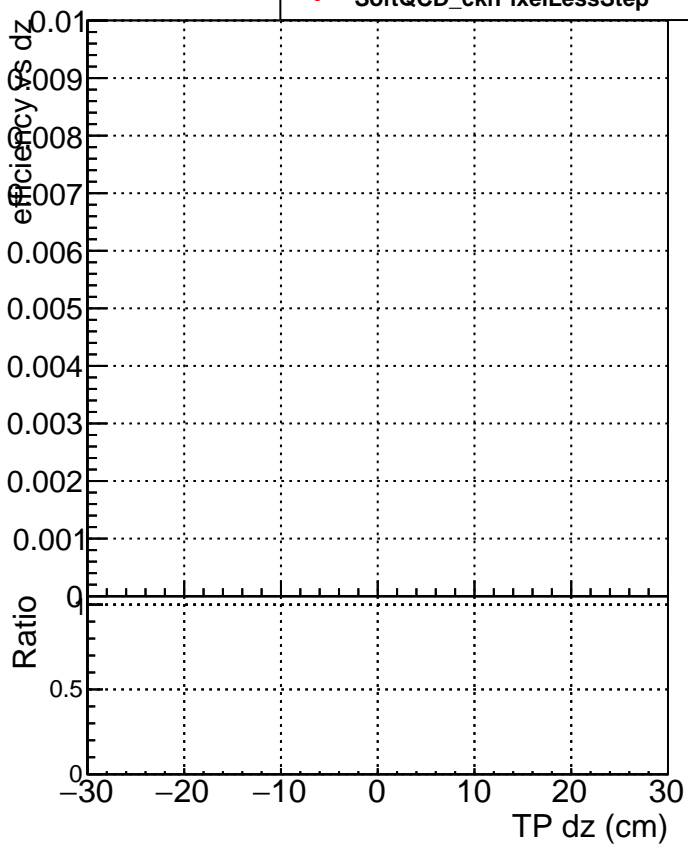

**Efficiency vs Dxy**

**fake+duplicates vs dxy**

**Efficiency vs Dz**

— SoftQCD\_default  
—• SoftQCD\_ckfPixelLessStep