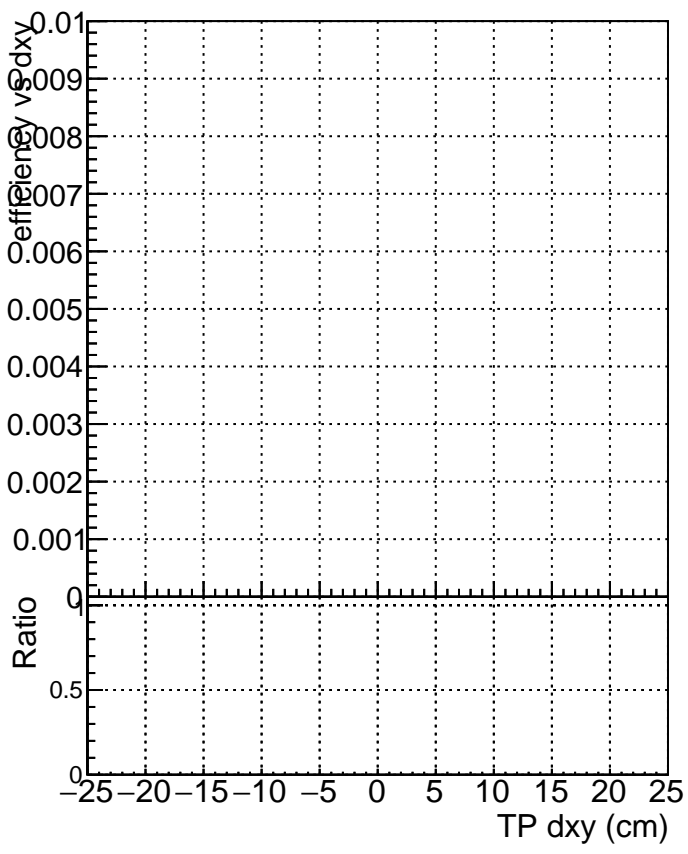

**Efficiency vs Dxy**

**fake+duplicates vs dxy**

**Efficiency vs Dz**

— SoftQCD\_default  
—• SoftQCD\_ckfPixelLessStep