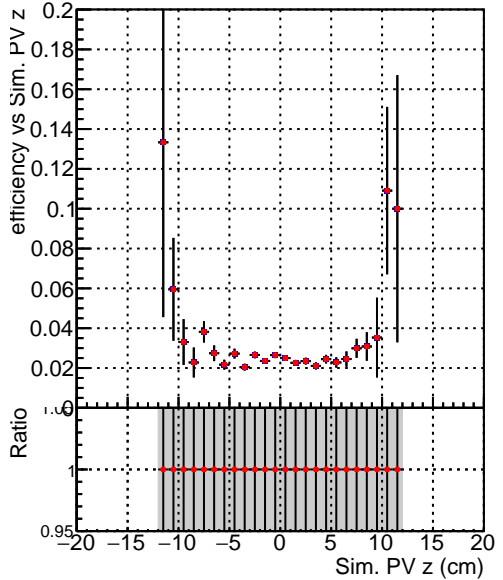

Efficiency vs vertpos**fake+duplicates vs vert r**
Efficiency vs vert z
 — SoftQCD_default
 — SoftQCD_ckfPixelLessStep
**Efficiency vs. sim PV z****fake+duplicates vs Sim. PV z**