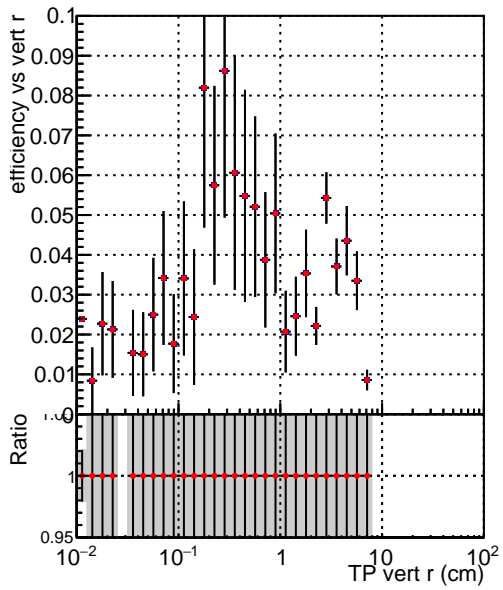

Efficiency vs vertpos**fake+duplicates vs vert r**
Efficiency vs vert z
 — SoftQCD_default
 — SoftQCD_ckfPixelLessStep
**Efficiency vs. sim PV z****fake+duplicates vs Sim. PV z**