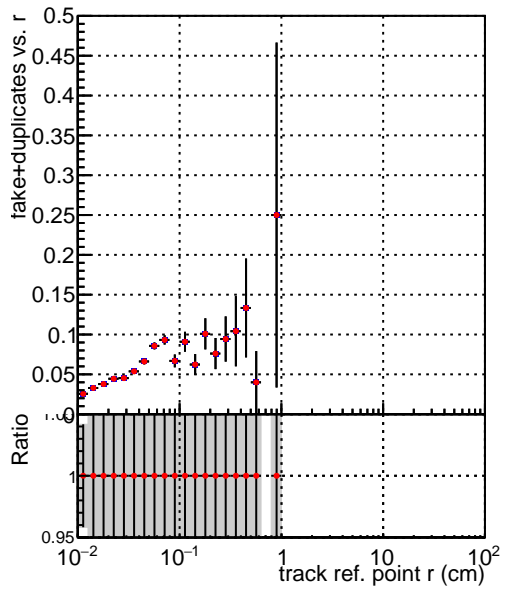

Efficiency vs vertpos**fake+duplicates vs vert r**
Efficiency vs vert z
 — SoftQCD_default
 — SoftQCD_ckfPixelLessStep
**Efficiency vs. sim PV z****fake+duplicates vs Sim. PV z**