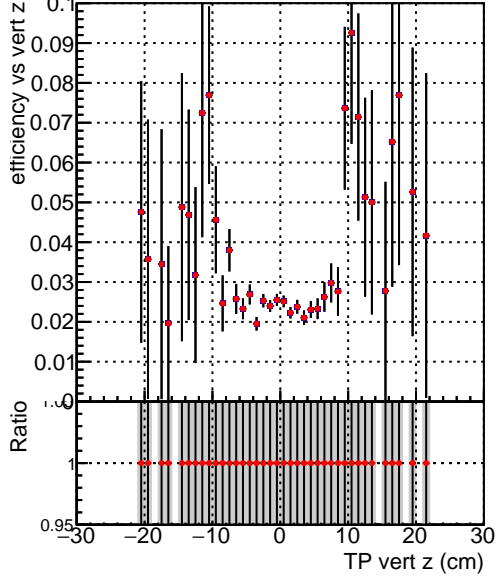

Efficiency vs vertpos**fake+duplicates vs vert r**
Efficiency vs vert z
 — SoftQCD_default
 — SoftQCD_ckfPixelLessStep
**Efficiency vs. sim PV z****fake+duplicates vs Sim. PV z**