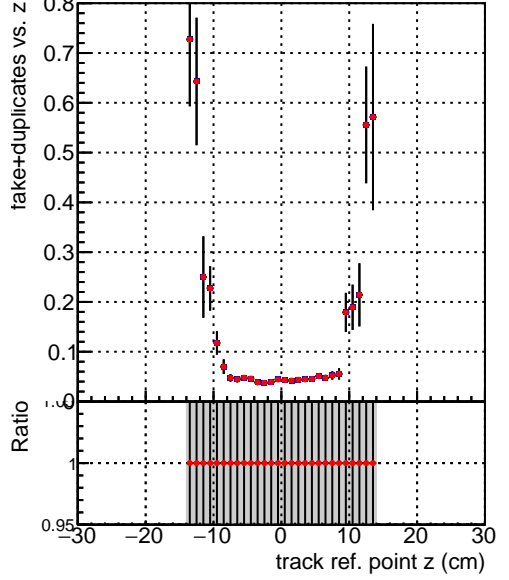

Efficiency vs vertpos**fake+duplicates vs vert r**
Efficiency vs vert z
 — SoftQCD_default
 — SoftQCD_ckfPixelLessStep
**Efficiency vs. sim PV z****fake+duplicates vs Sim. PV z**