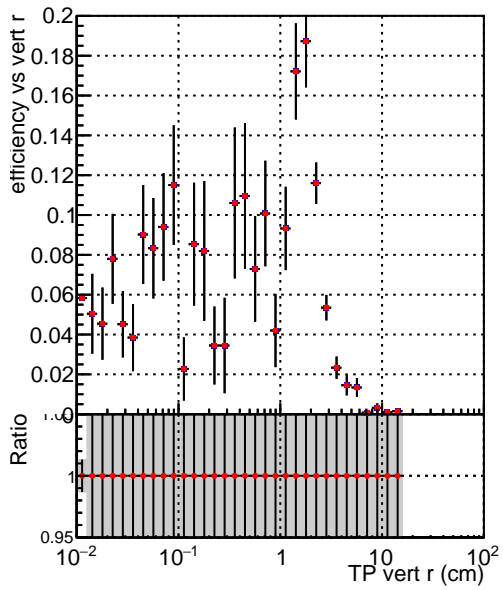

**Efficiency vs vertpos****fake+duplicates vs vert r**
**Efficiency vs vert z**  
 — SoftQCD\_default  
 — SoftQCD\_ckfPixelLessStep
**Efficiency vs. sim PV z****fake+duplicates vs Sim. PV z**