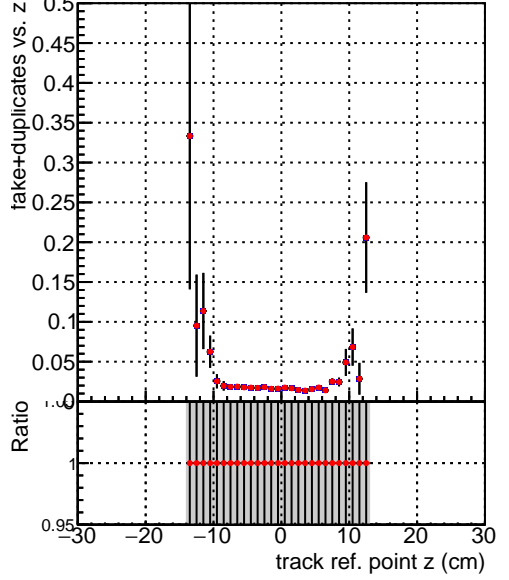

**Efficiency vs vertpos****fake+duplicates vs vert r**
**Efficiency vs vert z**  
 — SoftQCD\_default  
 — SoftQCD\_ckfPixelLessStep
**Efficiency vs. sim PV z****fake+duplicates vs Sim. PV z**