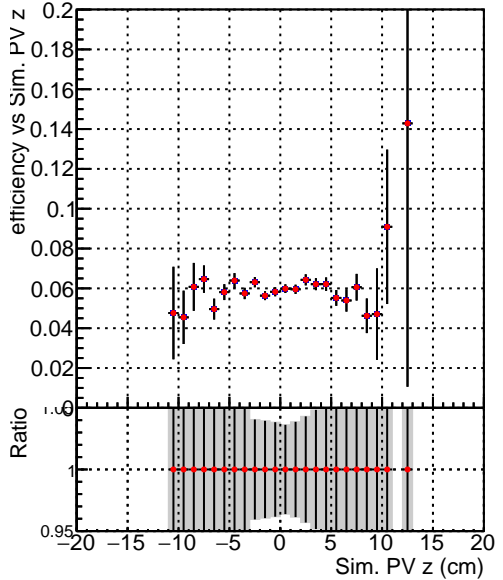

**Efficiency vs vertpos****fake+duplicates vs vert r**
**Efficiency vs vert z**  
 — SoftQCD\_default  
 — SoftQCD\_ckfPixelLessStep
**Efficiency vs. sim PV z****fake+duplicates vs Sim. PV z**