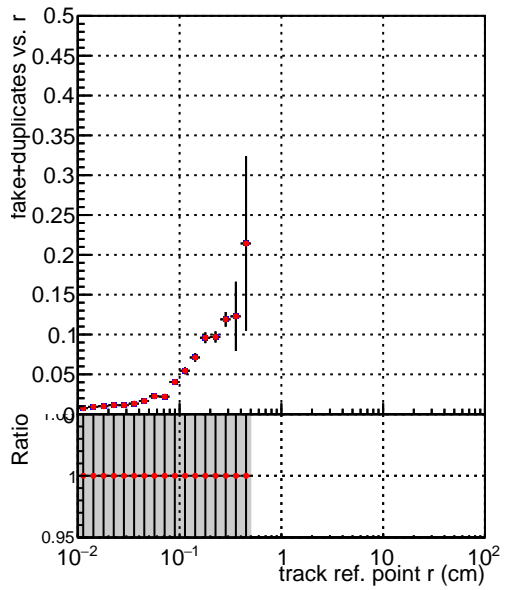

**Efficiency vs vertpos****fake+duplicates vs vert r**
**Efficiency vs vert z**  
 — SoftQCD\_default  
 — SoftQCD\_ckfPixelLessStep
**Efficiency vs. sim PV z****fake+duplicates vs Sim. PV z**