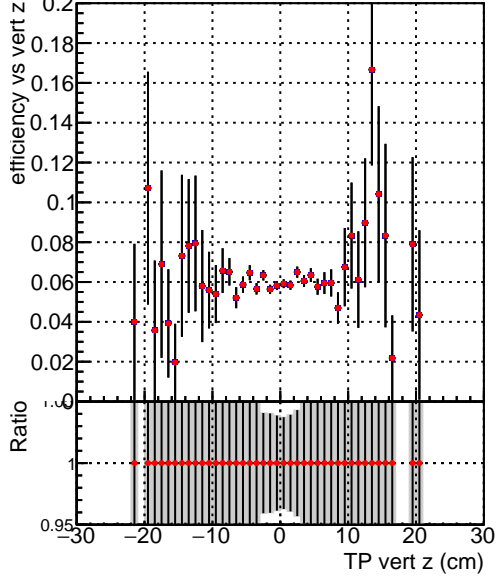

**Efficiency vs vertpos****fake+duplicates vs vert r**
**Efficiency vs vert z**  
 — SoftQCD\_default  
 — SoftQCD\_ckfPixelLessStep
**Efficiency vs. sim PV z****fake+duplicates vs Sim. PV z**