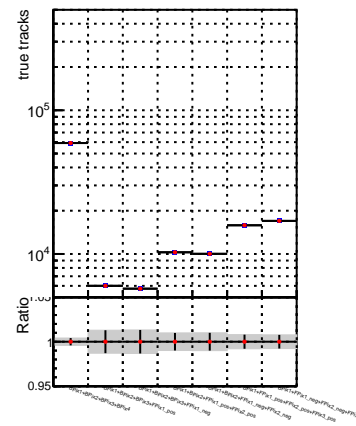

N of reco track vs. χ^2

- SoftQCD_default
- SoftQCD_ckfPixelLessStep

overSet