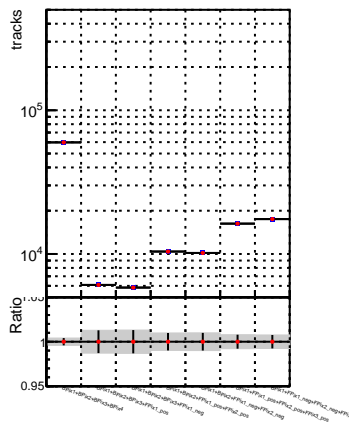

N of reco track vs. χ^2

- SoftQCD_default
- SoftQCD_ckfPixelLessStep

overSet