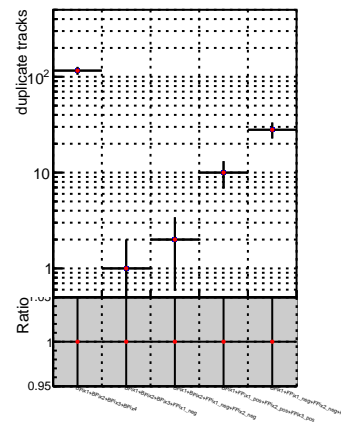

N of reco track vs. χ^2

- SoftQCD_default
- SoftQCD_ckfPixelLessStep

overSet