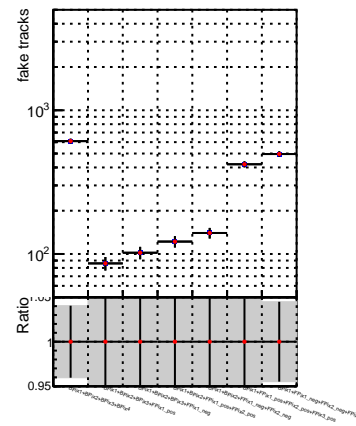

N of reco track vs. χ^2

- SoftQCD_default
- SoftQCD_ckfPixelLessStep

overSet