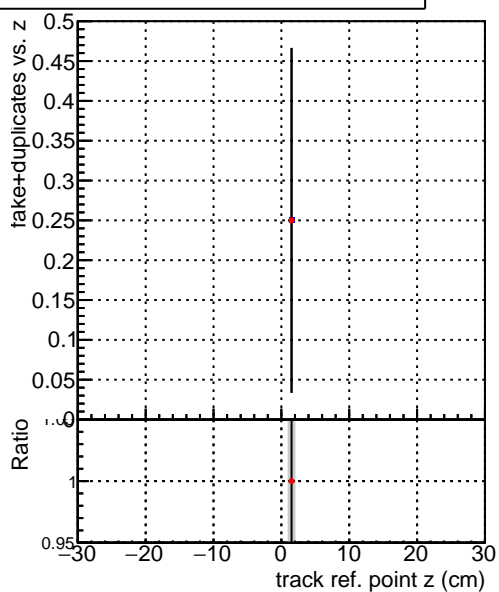

Efficiency vs vertpos**fake+duplicates vs vert r****Efficiency vs vert z****Efficiency vs. sim PV z****fake+duplicates vs Sim. PV z**

■ SoftQCD_default
● SoftQCD_ckfPixelLessStep