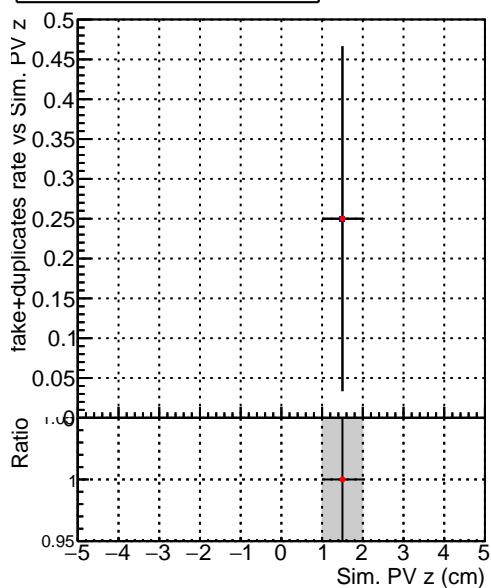

Efficiency vs vertpos**fake+duplicates vs vert r****Efficiency vs vert z****Efficiency vs. sim PV z****fake+duplicates vs Sim. PV z**

■ SoftQCD_default
● SoftQCD_ckfPixelLessStep