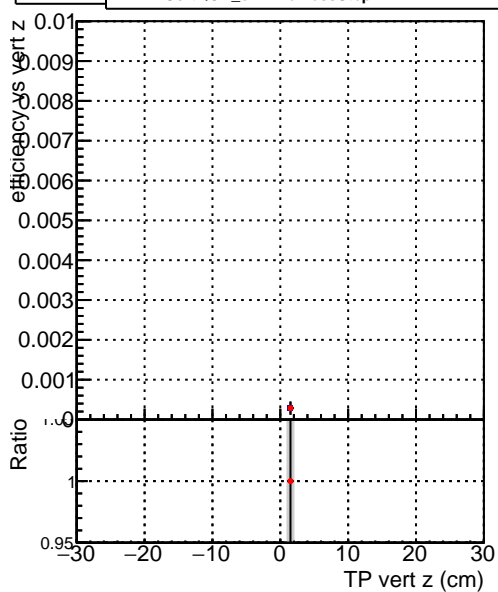

Efficiency vs vertpos**fake+duplicates vs vert r****Efficiency vs vert z****Efficiency vs. sim PV z****fake+duplicates vs Sim. PV z**

■ SoftQCD_default
● SoftQCD_ckfPixelLessStep