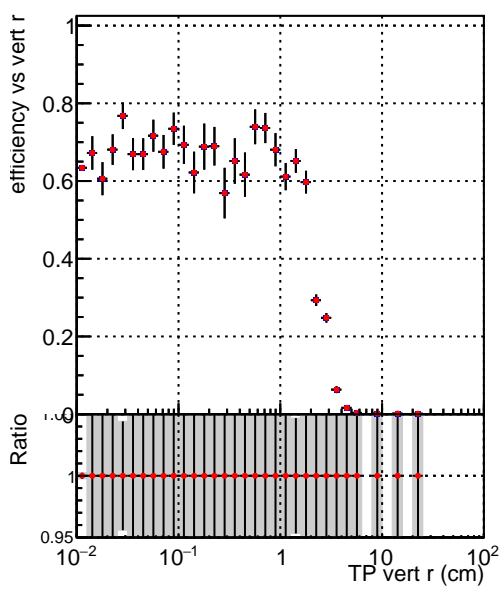

**Efficiency vs vertpos****fake+duplicates vs vert r**
**Efficiency vs vert z**  
 — SoftQCD\_default  
 — SoftQCD\_ckfPixelLessStep
**Efficiency vs. sim PV z****fake+duplicates vs Sim. PV z**