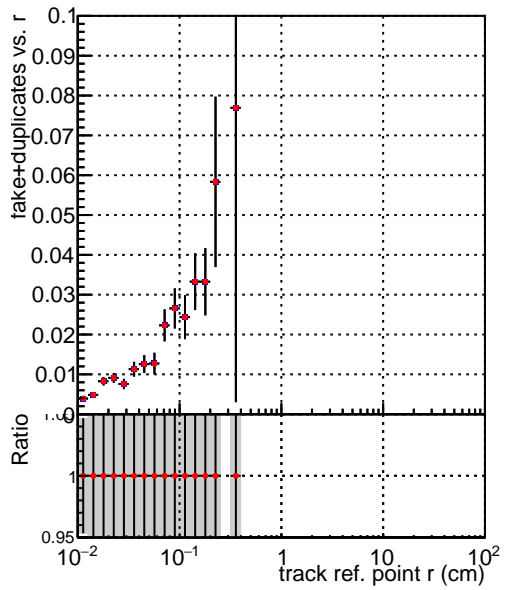

**Efficiency vs vertpos****fake+duplicates vs vert r**
**Efficiency vs vert z**  
 — SoftQCD\_default  
 — SoftQCD\_ckfPixelLessStep
**Efficiency vs. sim PV z****fake+duplicates vs Sim. PV z**