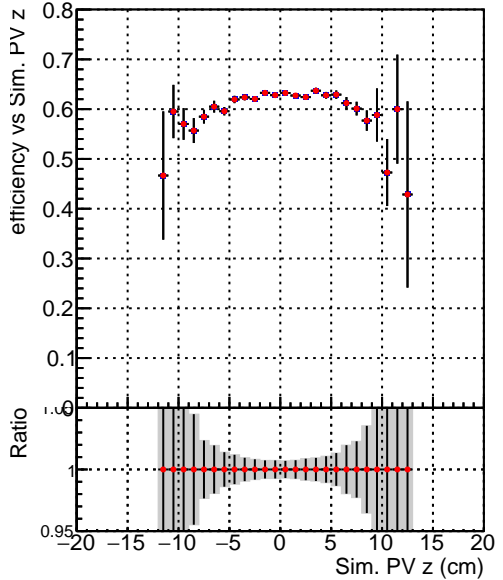

**Efficiency vs vertpos****fake+duplicates vs vert r**
**Efficiency vs vert z**  
 — SoftQCD\_default  
 — SoftQCD\_ckfPixelLessStep
**Efficiency vs. sim PV z****fake+duplicates vs Sim. PV z**