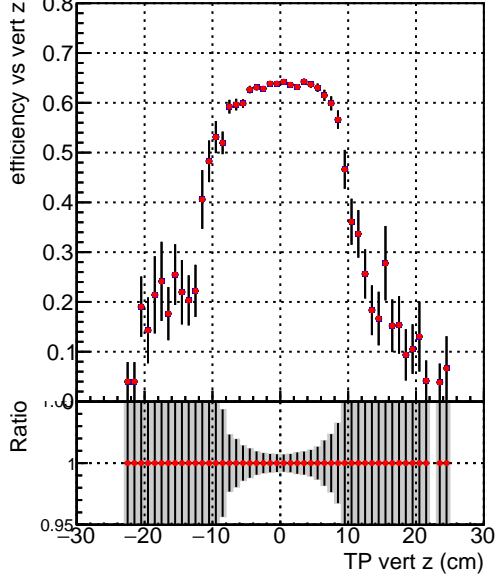

**Efficiency vs vertpos****fake+duplicates vs vert r**
**Efficiency vs vert z**  
 — SoftQCD\_default  
 — SoftQCD\_ckfPixelLessStep
**Efficiency vs. sim PV z****fake+duplicates vs Sim. PV z**