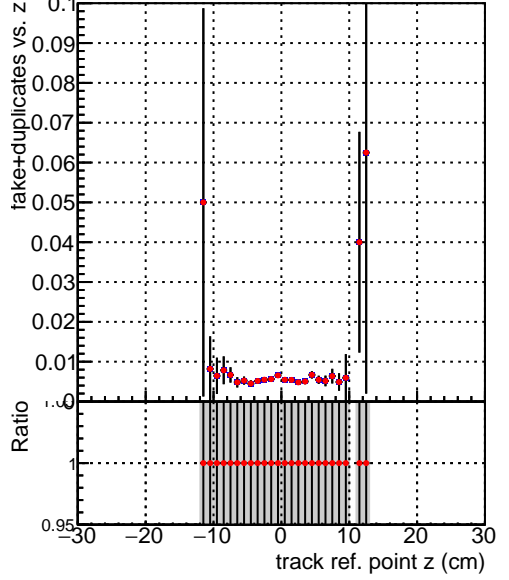

**Efficiency vs vertpos****fake+duplicates vs vert r**
**Efficiency vs vert z**  
 — SoftQCD\_default  
 — SoftQCD\_ckfPixelLessStep
**Efficiency vs. sim PV z****fake+duplicates vs Sim. PV z**