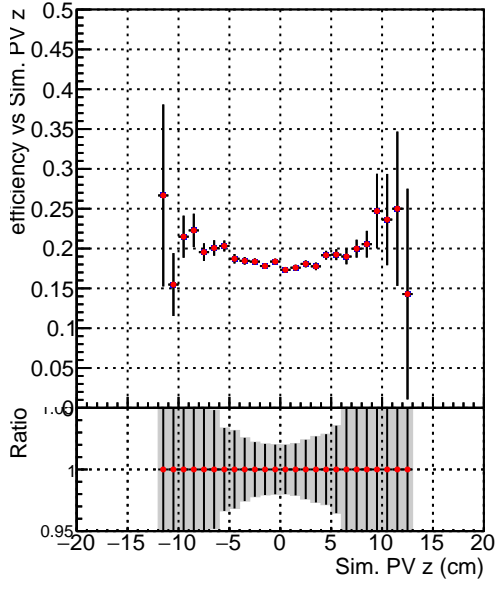

Efficiency vs vertpos**fake+duplicates vs vert r**
Efficiency vs vert z
 — SoftQCD_default
 — SoftQCD_ckfPixelLessStep
**Efficiency vs. sim PV z****fake+duplicates vs Sim. PV z**