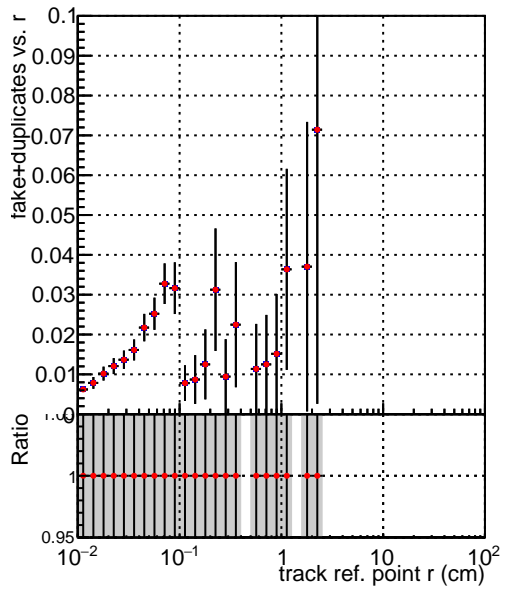

Efficiency vs vertpos**fake+duplicates vs vert r**
Efficiency vs vert z
 — SoftQCD_default
 — SoftQCD_ckfPixelLessStep
**Efficiency vs. sim PV z****fake+duplicates vs Sim. PV z**