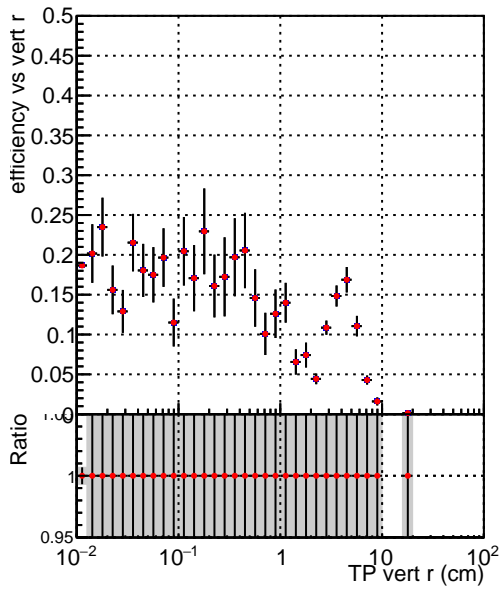

Efficiency vs vertpos**fake+duplicates vs vert r**
Efficiency vs vert z
 — SoftQCD_default
 — SoftQCD_ckfPixelLessStep
**Efficiency vs. sim PV z****fake+duplicates vs Sim. PV z**