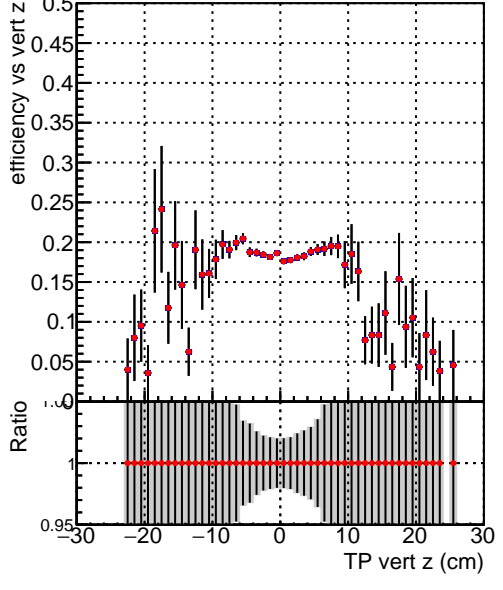

Efficiency vs vertpos**fake+duplicates vs vert r**
Efficiency vs vert z
 — SoftQCD_default
 — SoftQCD_ckfPixelLessStep
**Efficiency vs. sim PV z****fake+duplicates vs Sim. PV z**