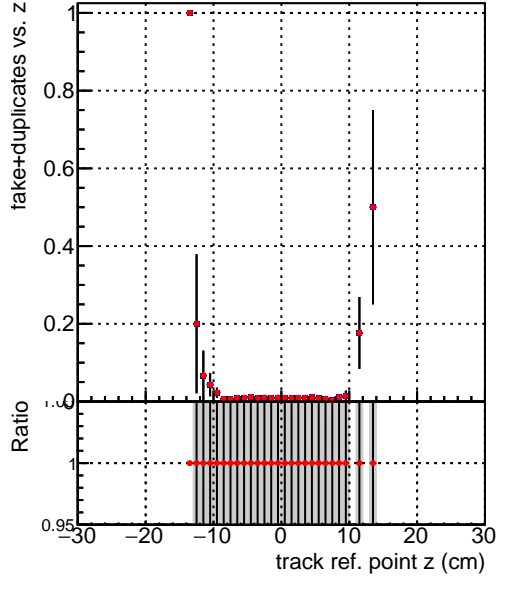

Efficiency vs vertpos**fake+duplicates vs vert r**
Efficiency vs vert z
 — SoftQCD_default
 — SoftQCD_ckfPixelLessStep
**Efficiency vs. sim PV z****fake+duplicates vs Sim. PV z**