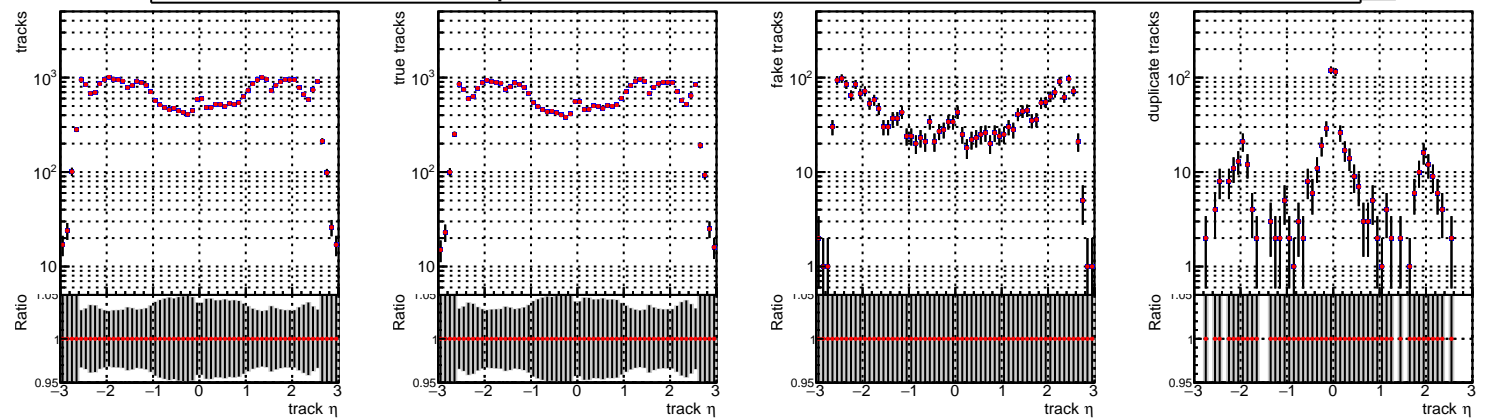

—●— SoftQCD_default
—●— SoftQCD_ckptPixelLessStep

—●—