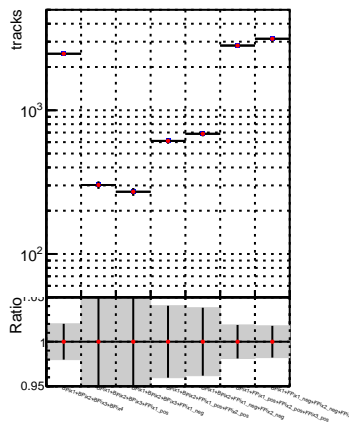

N of reco track vs. χ^2

- SoftQCD_default
- SoftQCD_ckfPixelLessStep

overSet