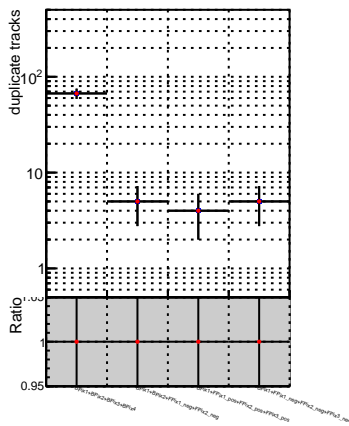

N of reco track vs. χ^2

- SoftQCD_default
- SoftQCD_ckfPixelLessStep

overSet