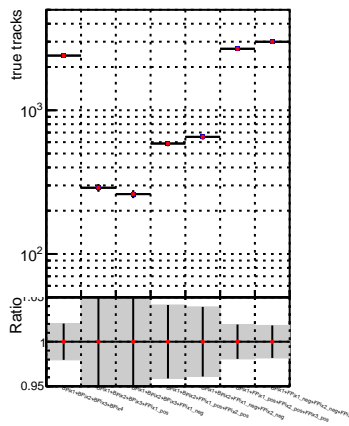

N of reco track vs. χ^2

- SoftQCD_default
- SoftQCD_ckfPixelLessStep

overSet