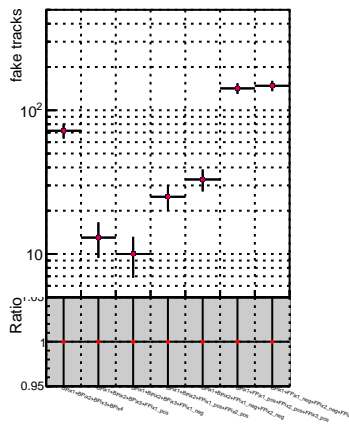

N of reco track vs. χ^2

- SoftQCD_default
- SoftQCD_ckfPixelLessStep

overSet