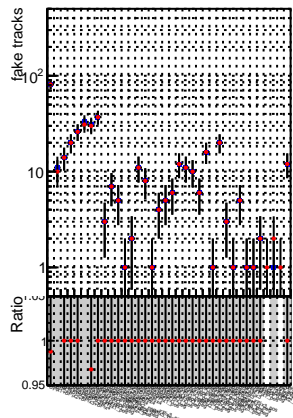

N of reco track vs. χ^2

- SoftQCD_default
- SoftQCD_ckfPixelLessStep

verSet