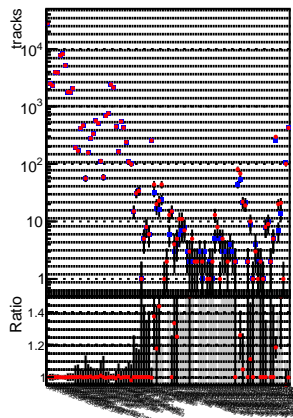

N of reco track vs. χ^2

- SoftQCD_default
- SoftQCD_ckfPixelLessStep

verSet