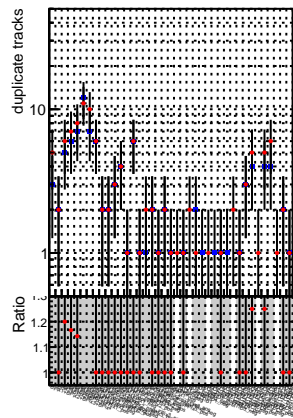

N of reco track vs. χ^2

- SoftQCD_default
- SoftQCD_ckfPixelLessStep

verSet