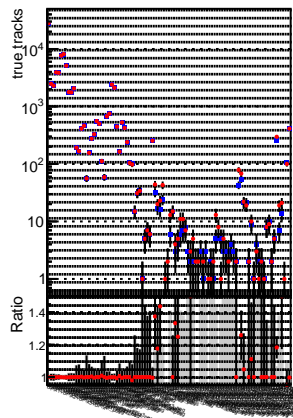

N of reco track vs. χ^2

- SoftQCD_default
- SoftQCD_ckfPixelLessStep

verSet