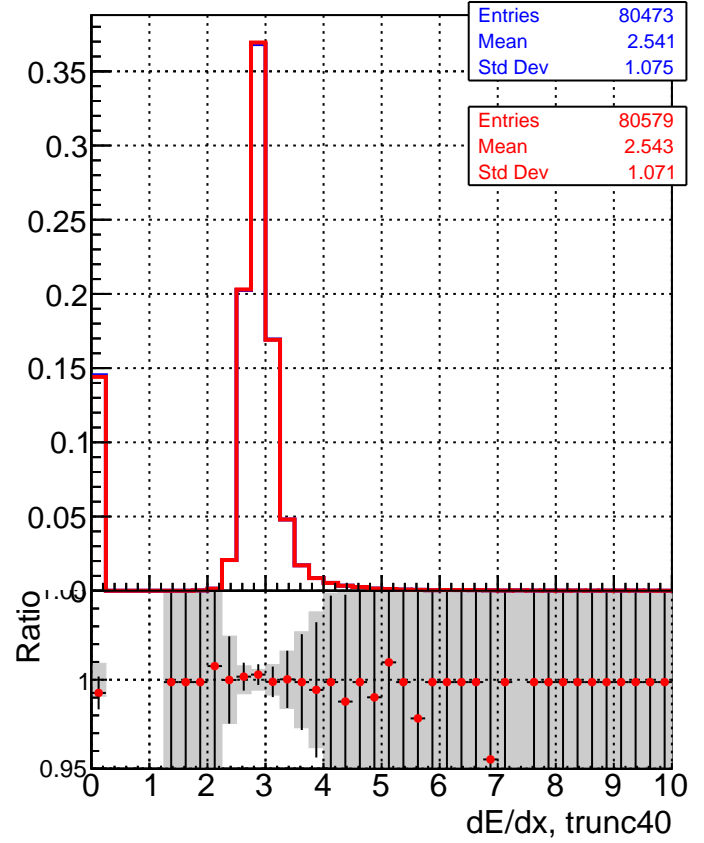

**dE/dx estimator 1****dE/dx estimator 2**

■ SoftQCD\_default  
● SoftQCD\_ckfPixelLessStep