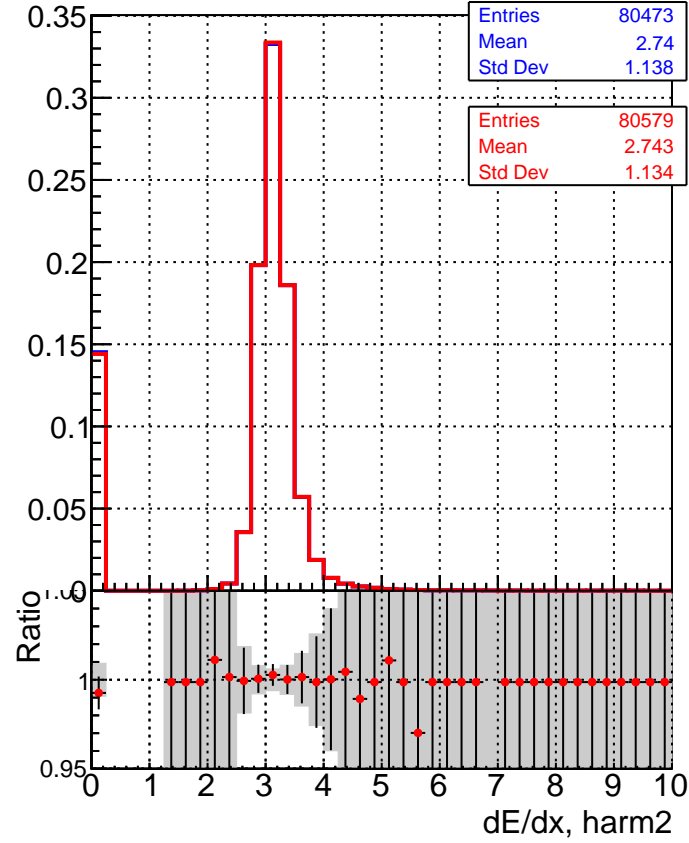

**dE/dx estimator 1****dE/dx estimator 2**

■ SoftQCD\_default  
● SoftQCD\_ckfPixelLessStep