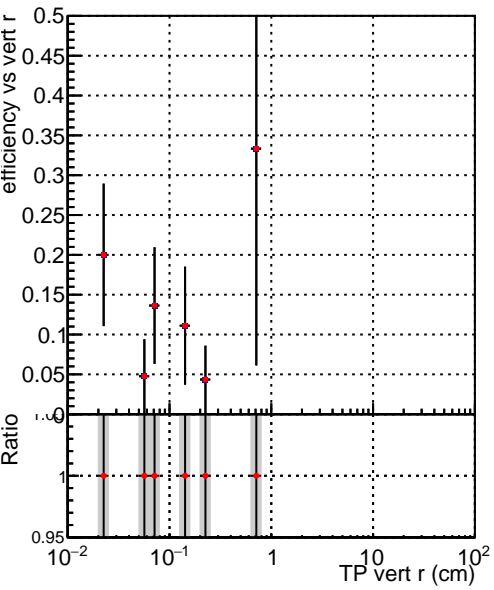

**Efficiency vs vertpos**

**Efficiency vs TP vert z (cm)**

- SoftQCD\_default
- SoftQCD\_ckfPixelLessStep

**Efficiency vs. sim PV z**