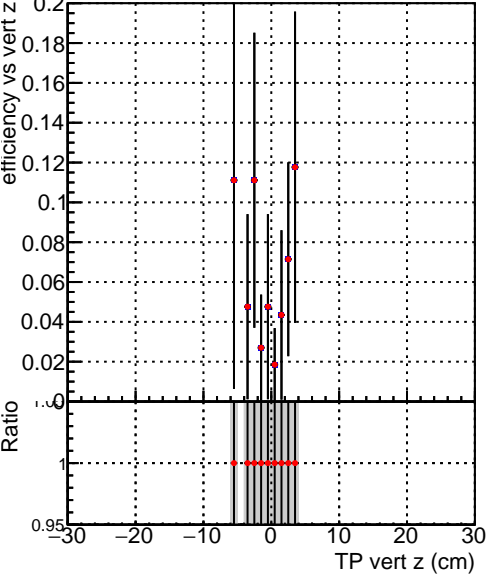

**Efficiency vs vertpos**

**Efficiency vs TP vert z (cm)**

- SoftQCD\_default
- SoftQCD\_ckfPixelLessStep

**Efficiency vs. sim PV z**