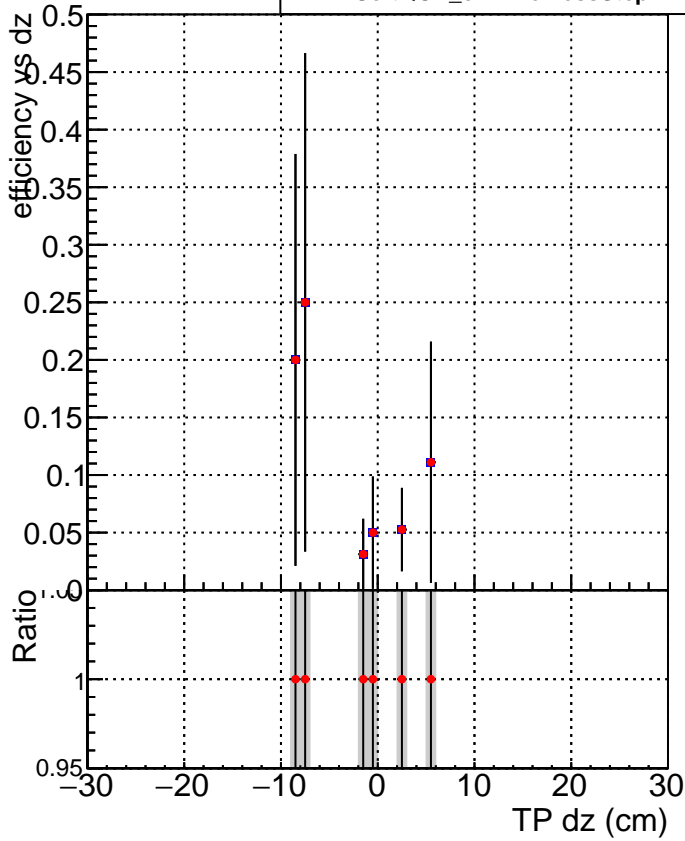

**Efficiency vs Dxy**

**Efficiency vs Dz**

Legend:  
■ SoftQCD\_default  
● SoftQCD\_ckptPixelLessStep