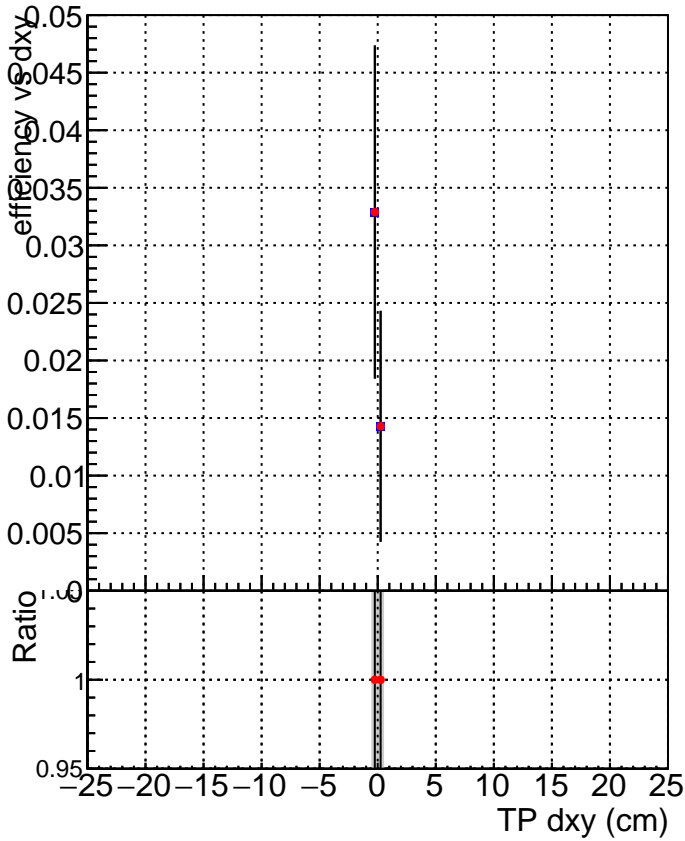

**Efficiency vs Dxy**

**Efficiency vs Dz**

Legend:  
■ SoftQCD\_default  
● SoftQCD\_ckptPixelLessStep