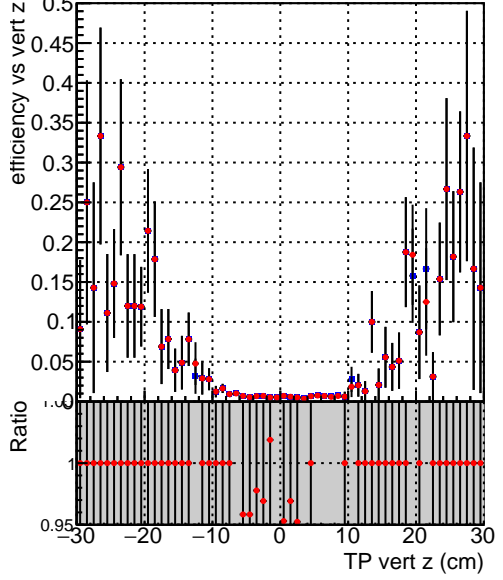

**Efficiency vs vertpos****fake+duplicates vs vert r**
**Efficiency vs vert z**  
 — SoftQCD\_default  
 — SoftQCD\_ckfPixelLessStep
**Efficiency vs. sim PV z****fake+duplicates vs Sim. PV z**