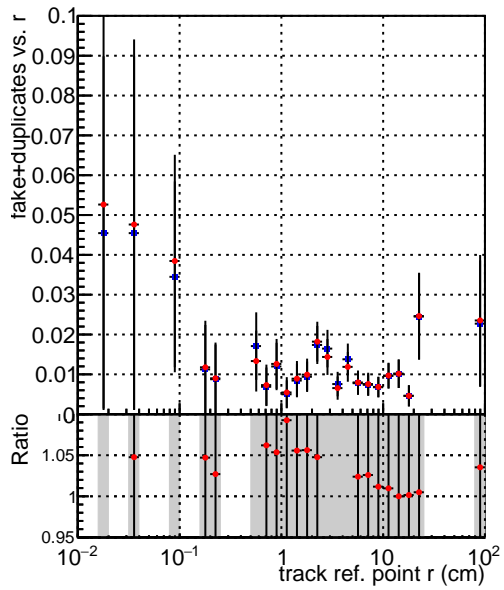

**Efficiency vs vertpos****fake+duplicates vs vert r**
**Efficiency vs vert z**  
 — SoftQCD\_default  
 — SoftQCD\_ckfPixelLessStep
**Efficiency vs. sim PV z****fake+duplicates vs Sim. PV z**