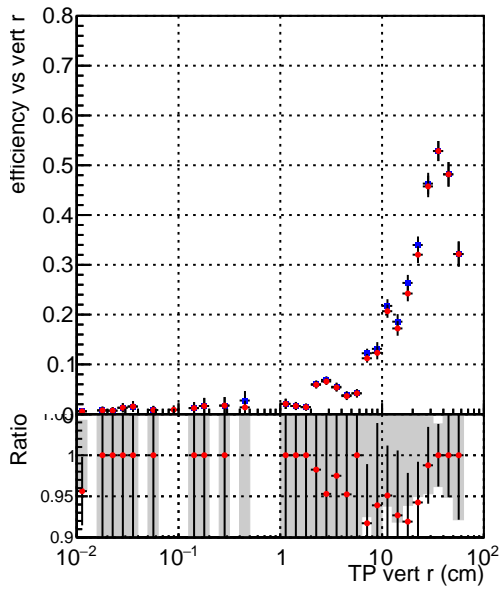

**Efficiency vs vertpos****fake+duplicates vs vert r**
**Efficiency vs vert z**  
 — SoftQCD\_default  
 — SoftQCD\_ckfPixelLessStep
**Efficiency vs. sim PV z****fake+duplicates vs Sim. PV z**