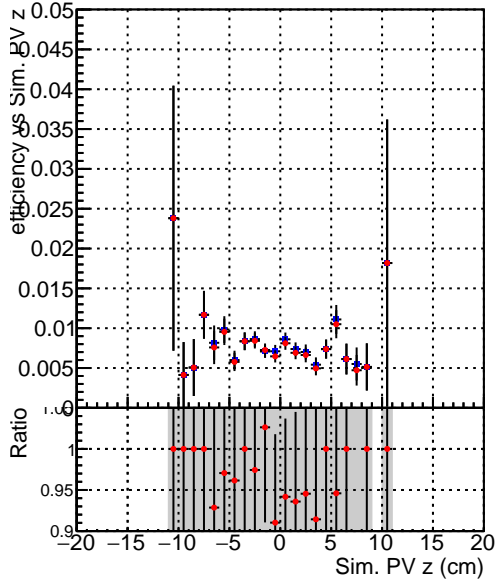

**Efficiency vs vertpos****fake+duplicates vs vert r**
**Efficiency vs vert z**  
 — SoftQCD\_default  
 — SoftQCD\_ckfPixelLessStep
**Efficiency vs. sim PV z****fake+duplicates vs Sim. PV z**