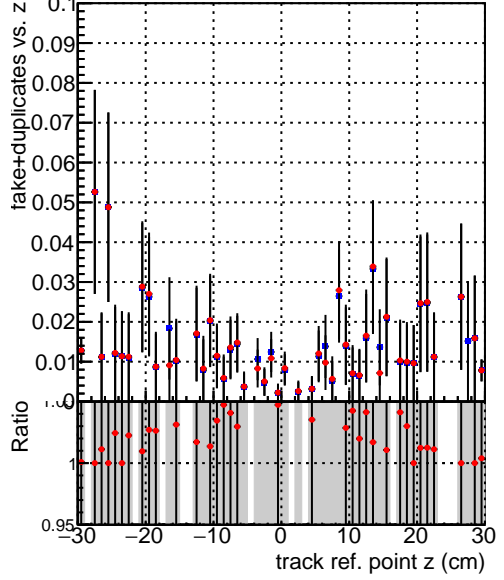

**Efficiency vs vertpos****fake+duplicates vs vert r**
**Efficiency vs vert z**  
 — SoftQCD\_default  
 — SoftQCD\_ckfPixelLessStep
**Efficiency vs. sim PV z****fake+duplicates vs Sim. PV z**