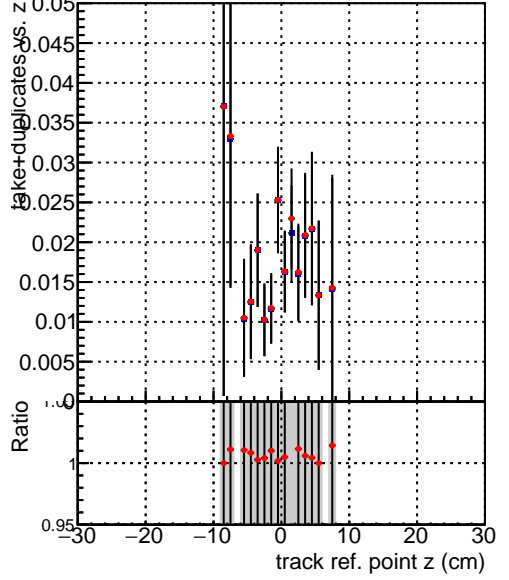

Efficiency vs vertpos**fake+duplicates vs vert r**
Efficiency vs vert z

- SoftQCD_default
- SoftQCD_ckfPixelLessStep

**Efficiency vs. sim PV z****fake+duplicates vs Sim. PV z**