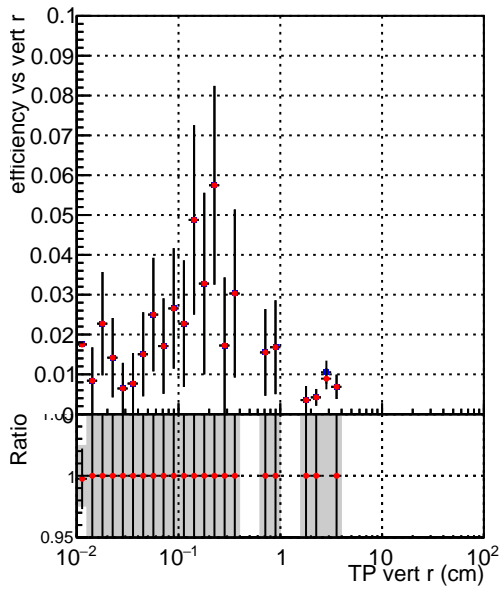

Efficiency vs vertpos**fake+duplicates vs vert r**
Efficiency vs vert z

- SoftQCD_default
- SoftQCD_ckfPixelLessStep

**Efficiency vs. sim PV z****fake+duplicates vs Sim. PV z**