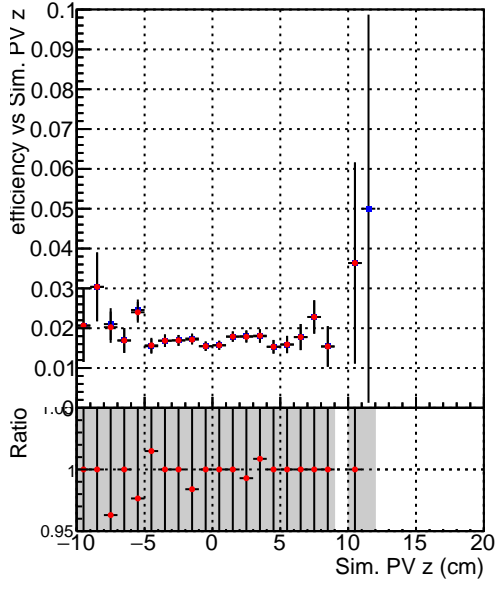

Efficiency vs vertpos**fake+duplicates vs vert r**
Efficiency vs vert z

- SoftQCD_default
- SoftQCD_ckfPixelLessStep

**Efficiency vs. sim PV z****fake+duplicates vs Sim. PV z**