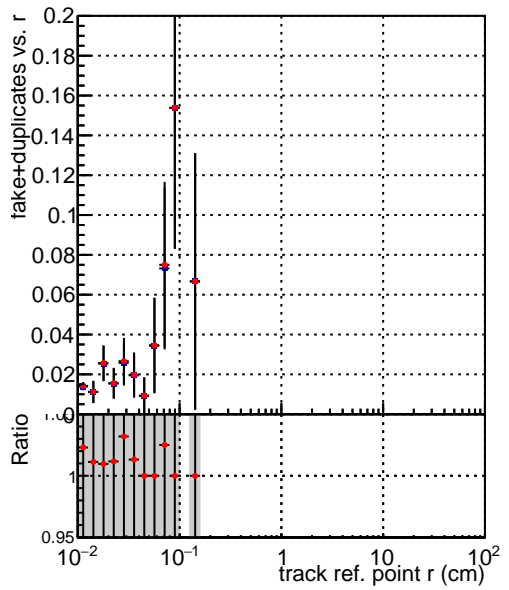

Efficiency vs vertpos**fake+duplicates vs vert r**
Efficiency vs vert z

- SoftQCD_default
- SoftQCD_ckfPixelLessStep

**Efficiency vs. sim PV z****fake+duplicates vs Sim. PV z**