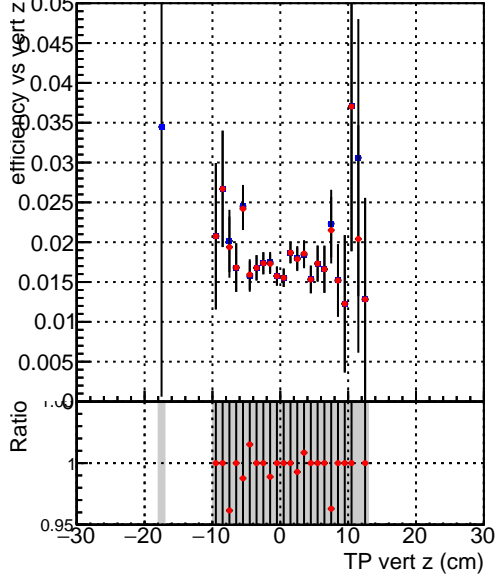

Efficiency vs vertpos**fake+duplicates vs vert r**
Efficiency vs vert z

- SoftQCD_default
- SoftQCD_ckfPixelLessStep

**Efficiency vs. sim PV z****fake+duplicates vs Sim. PV z**