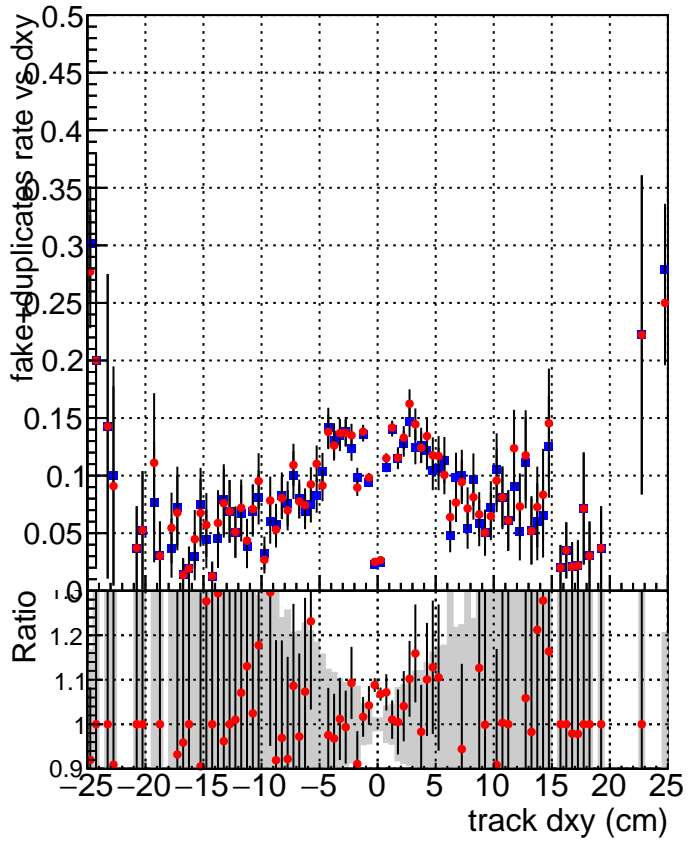

**Efficiency vs Dxy****fake+duplicates vs dxy****Efficiency vs Dz**

■ SoftQCD\_default  
● SoftQCD\_ckfPixelLessStep