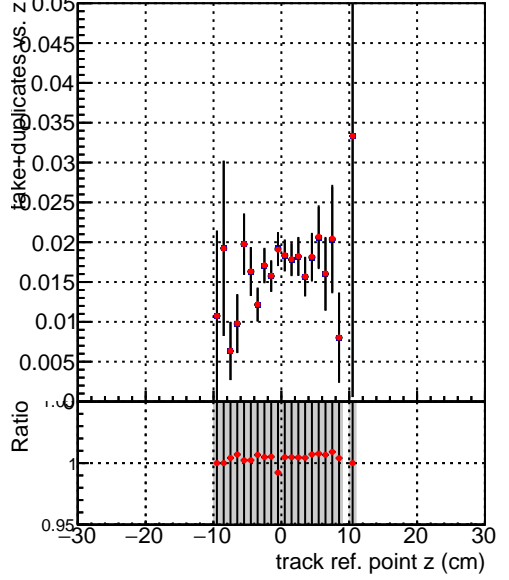

**Efficiency vs vertpos****fake+duplicates vs vert r**
**Efficiency vs vert z**  
 — SoftQCD\_default  
 — SoftQCD\_ckfPixelLessStep
**Efficiency vs. sim PV z****fake+duplicates vs Sim. PV z**