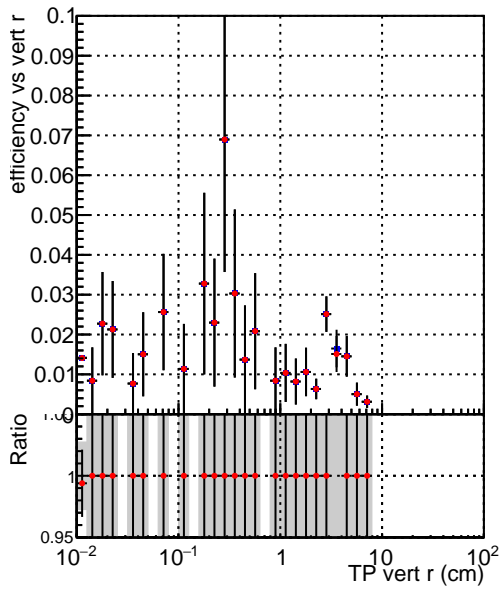

**Efficiency vs vertpos****fake+duplicates vs vert r**
**Efficiency vs vert z**  
 — SoftQCD\_default  
 — SoftQCD\_ckfPixelLessStep
**Efficiency vs. sim PV z****fake+duplicates vs Sim. PV z**