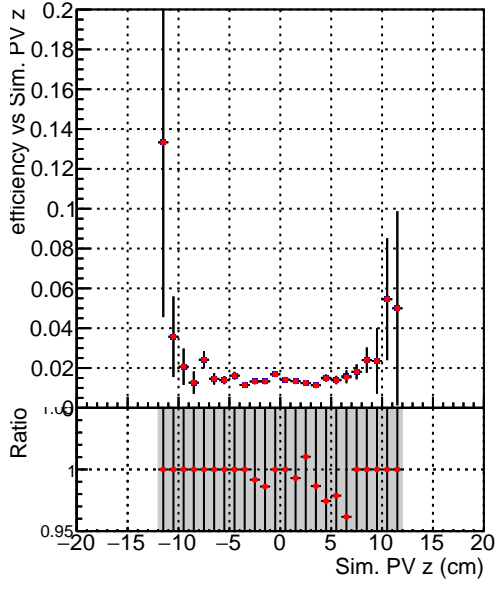

**Efficiency vs vertpos****fake+duplicates vs vert r**
**Efficiency vs vert z**  
 — SoftQCD\_default  
 — SoftQCD\_ckfPixelLessStep
**Efficiency vs. sim PV z****fake+duplicates vs Sim. PV z**