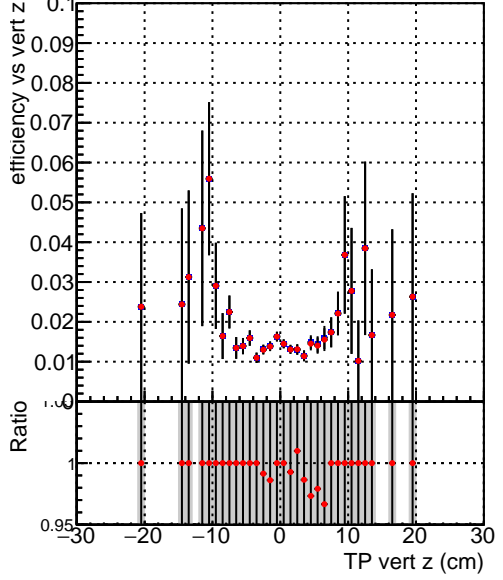

**Efficiency vs vertpos****fake+duplicates vs vert r**
**Efficiency vs vert z**  
 — SoftQCD\_default  
 — SoftQCD\_ckfPixelLessStep
**Efficiency vs. sim PV z****fake+duplicates vs Sim. PV z**