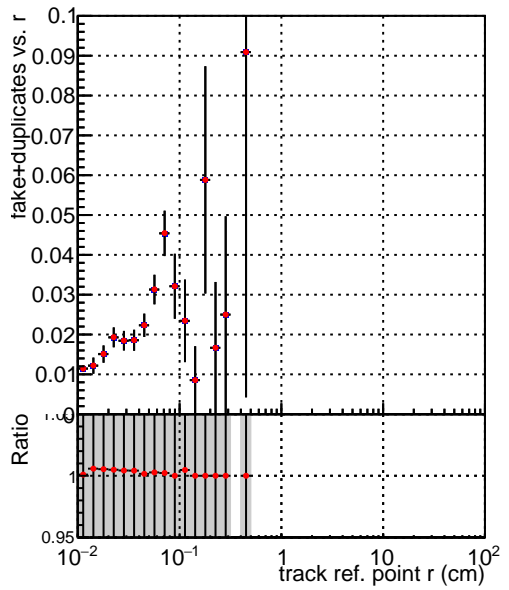

**Efficiency vs vertpos****fake+duplicates vs vert r**
**Efficiency vs vert z**  
 — SoftQCD\_default  
 — SoftQCD\_ckfPixelLessStep
**Efficiency vs. sim PV z****fake+duplicates vs Sim. PV z**