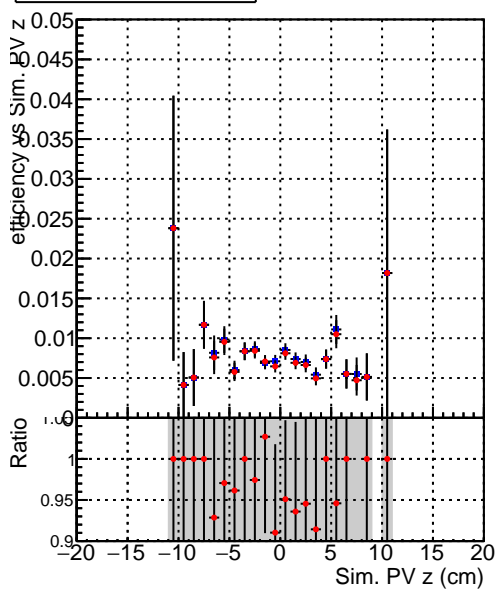

Efficiency vs vertpos**fake+duplicates vs vert r****Efficiency**

- SoftQCD_default
- SoftQCD_ckfPixelLessStep

**Efficiency vs. sim PV z****fake+duplicates vs Sim. PV z**