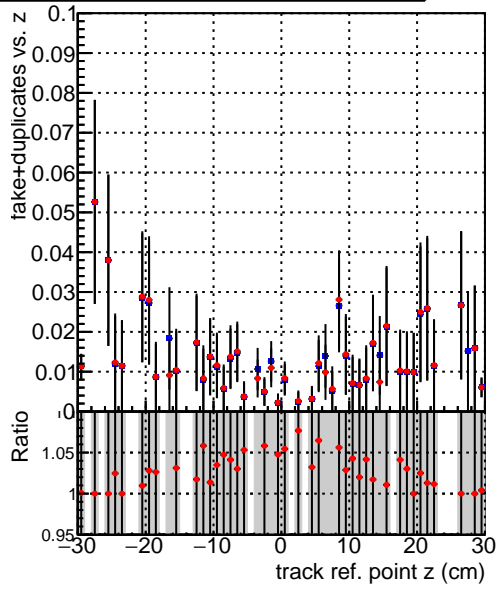

Efficiency vs vertpos**fake+duplicates vs vert r****Efficiency**

- SoftQCD_default
- SoftQCD_ckfPixelLessStep

**Efficiency vs. sim PV z****fake+duplicates vs Sim. PV z**