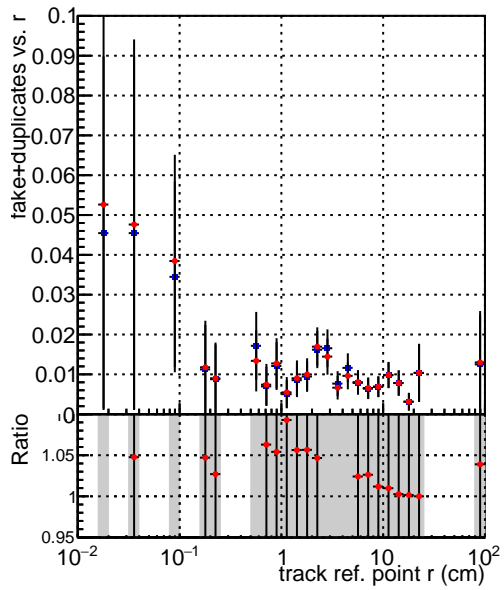

Efficiency vs vertpos**fake+duplicates vs vert r****Efficiency**

- SoftQCD_default
- SoftQCD_ckfPixelLessStep

**Efficiency vs. sim PV z****fake+duplicates vs Sim. PV z**