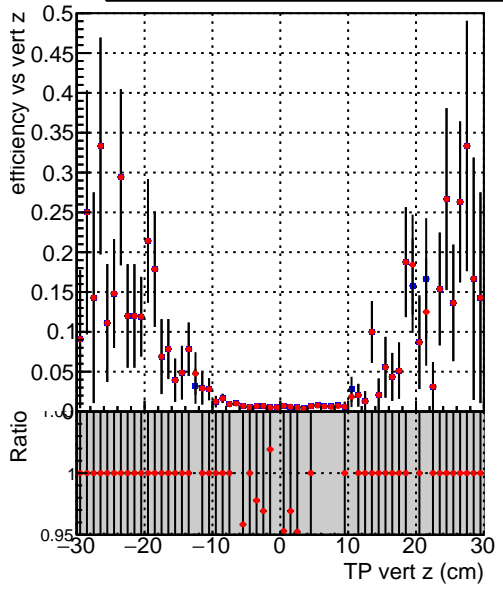

Efficiency vs vertpos**fake+duplicates vs vert r****Efficiency**

- SoftQCD_default
- SoftQCD_ckfPixelLessStep

**Efficiency vs. sim PV z****fake+duplicates vs Sim. PV z**