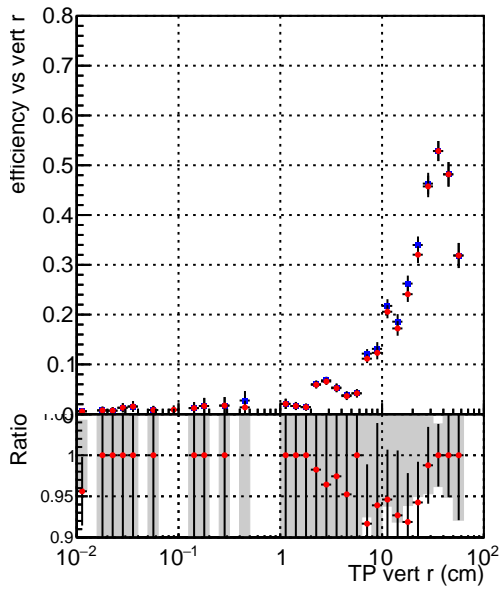

Efficiency vs vertpos**fake+duplicates vs vert r****Efficiency**

- SoftQCD_default
- SoftQCD_ckfPixelLessStep

**Efficiency vs. sim PV z****fake+duplicates vs Sim. PV z**