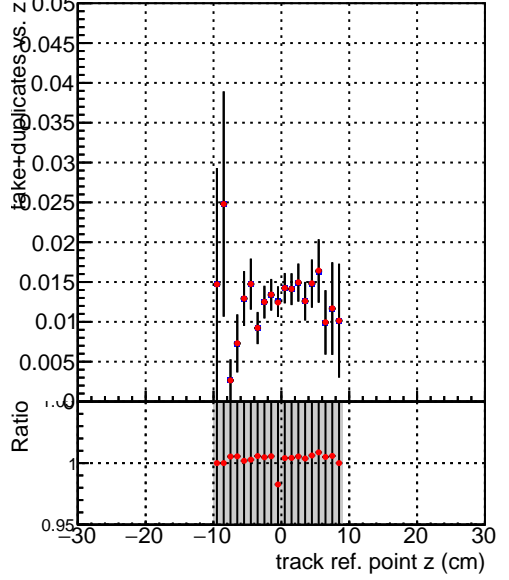

Efficiency vs vertpos**fake+duplicates vs vert r**
Efficiency vs vert z

- SoftQCD_default
- SoftQCD_ckfPixelLessStep

**Efficiency vs. sim PV z****fake+duplicates vs Sim. PV z**