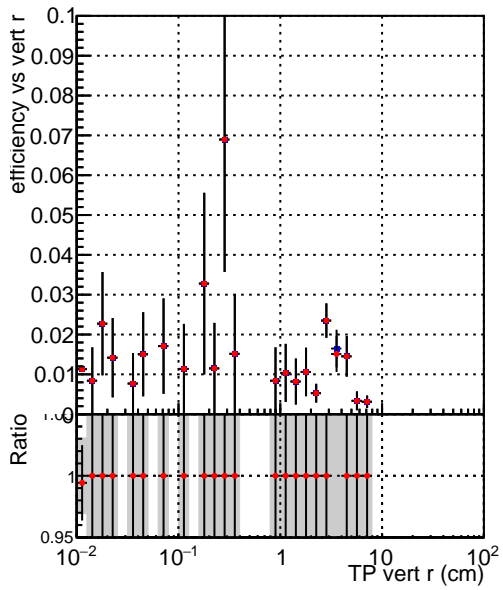

Efficiency vs vertpos**fake+duplicates vs vert r**
Efficiency vs vert z

- SoftQCD_default
- SoftQCD_ckfPixelLessStep

**Efficiency vs. sim PV z****fake+duplicates vs Sim. PV z**