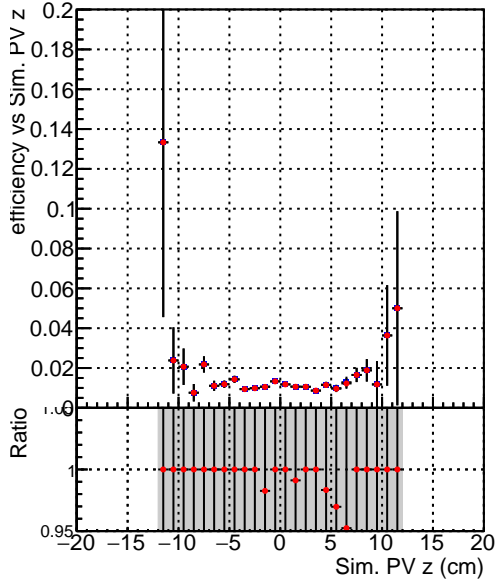

Efficiency vs vertpos**fake+duplicates vs vert r**
Efficiency vs vert z

- SoftQCD_default
- SoftQCD_ckfPixelLessStep

**Efficiency vs. sim PV z****fake+duplicates vs Sim. PV z**