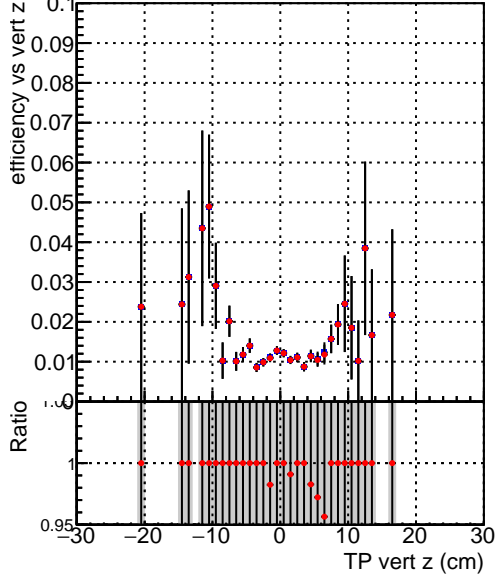

Efficiency vs vertpos**fake+duplicates vs vert r**
Efficiency vs vert z

- SoftQCD_default
- SoftQCD_ckfPixelLessStep

**Efficiency vs. sim PV z****fake+duplicates vs Sim. PV z**