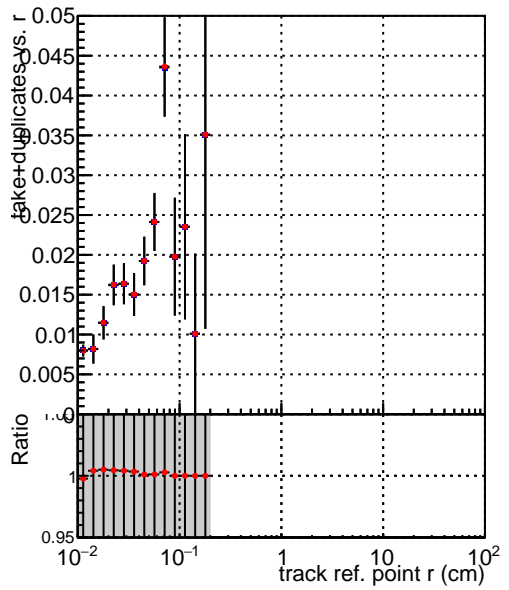

Efficiency vs vertpos**fake+duplicates vs vert r**
Efficiency vs vert z

- SoftQCD_default
- SoftQCD_ckfPixelLessStep

**Efficiency vs. sim PV z****fake+duplicates vs Sim. PV z**