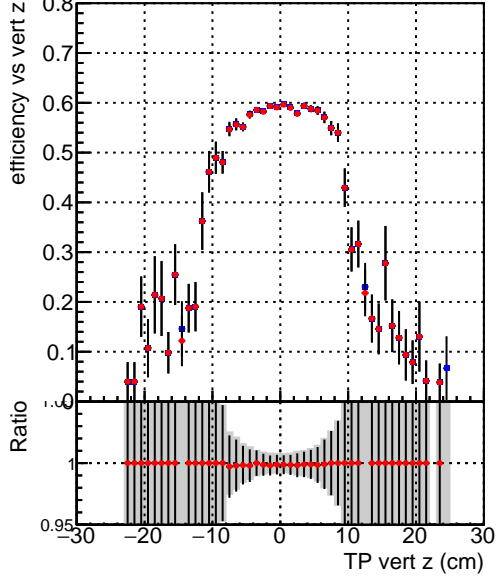

**Efficiency vs vertpos****fake+duplicates vs vert r**
**Efficiency vs vert z**  
 — SoftQCD\_default  
 — SoftQCD\_ckfPixelLessStep
**Efficiency vs. sim PV z****fake+duplicates vs Sim. PV z**