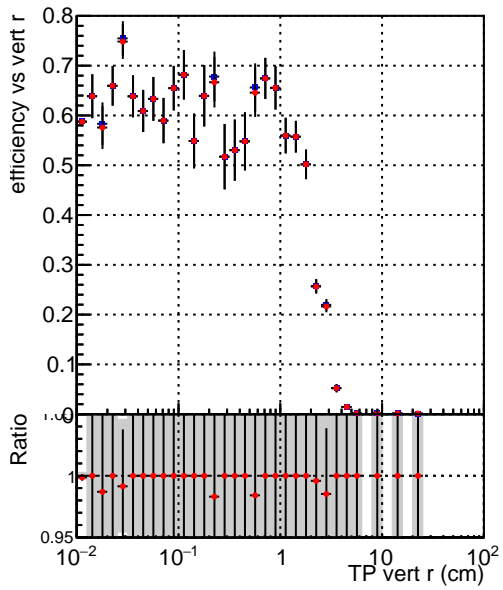

**Efficiency vs vertpos****fake+duplicates vs vert r**
**Efficiency vs vert z**  
 — SoftQCD\_default  
 — SoftQCD\_ckfPixelLessStep
**Efficiency vs. sim PV z****fake+duplicates vs Sim. PV z**