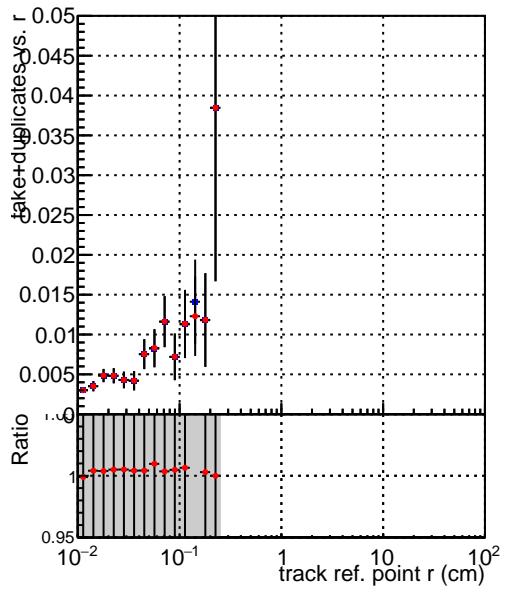

**Efficiency vs vertpos****fake+duplicates vs vert r**
**Efficiency vs vert z**  
 — SoftQCD\_default  
 — SoftQCD\_ckfPixelLessStep
**Efficiency vs. sim PV z****fake+duplicates vs Sim. PV z**