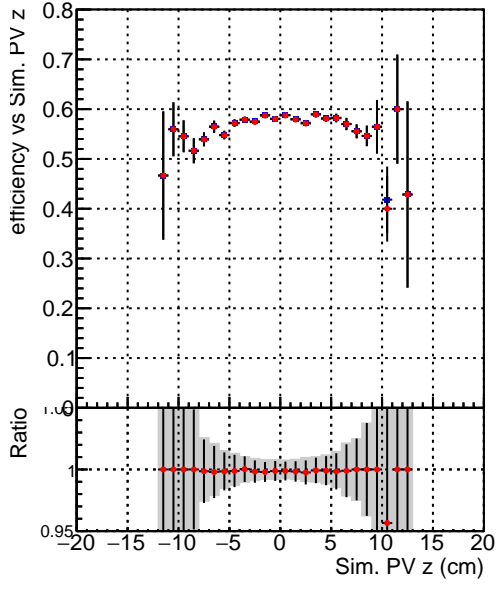

**Efficiency vs vertpos****fake+duplicates vs vert r**
**Efficiency vs vert z**  
 — SoftQCD\_default  
 — SoftQCD\_ckfPixelLessStep
**Efficiency vs. sim PV z****fake+duplicates vs Sim. PV z**