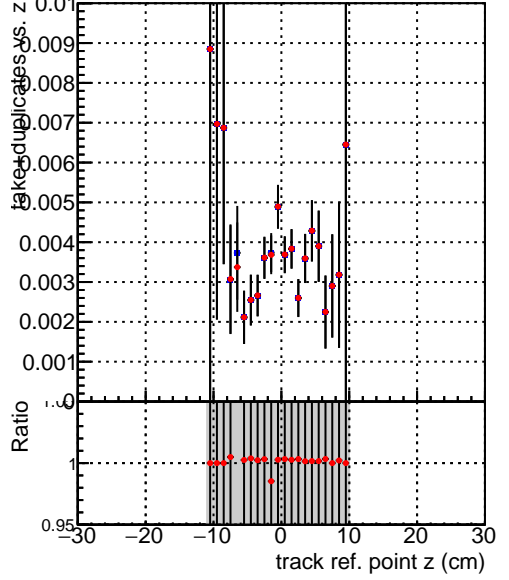

**Efficiency vs vertpos****fake+duplicates vs vert r**
**Efficiency vs vert z**  
 — SoftQCD\_default  
 — SoftQCD\_ckfPixelLessStep
**Efficiency vs. sim PV z****fake+duplicates vs Sim. PV z**