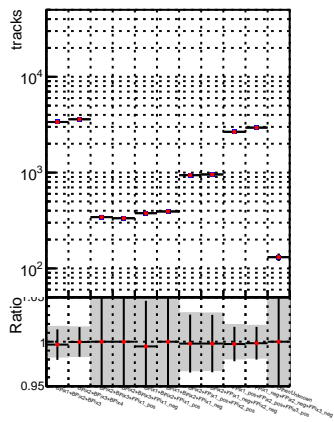

N of reco track vs. χ^2

- SoftQCD_default
- SoftQCD_ckfPixelLessStep

overSet