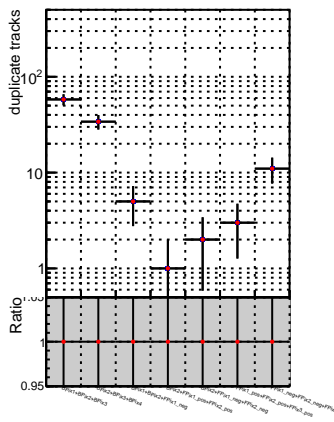

N of reco track vs. χ^2

- SoftQCD_default
- SoftQCD_ckfPixelLessStep

overSet