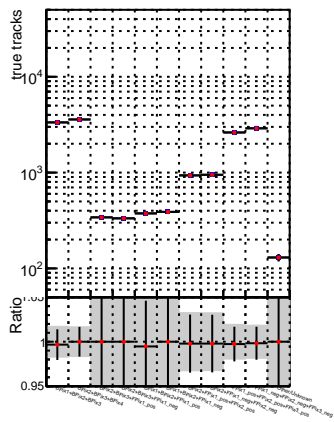

N of reco track vs. χ^2

- SoftQCD_default
- SoftQCD_ckfPixelLessStep

overSet