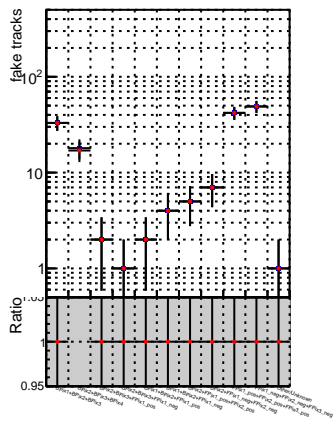

N of reco track vs. χ^2

- SoftQCD_default
- SoftQCD_ckfPixelLessStep

overSet