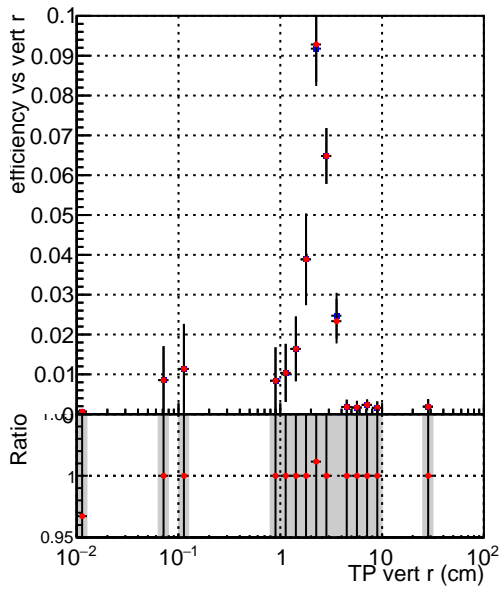

Efficiency vs vertpos**fake+duplicates vs vert r**
Efficiency vs TP vert z
 — SoftQCD_default
 — SoftQCD_ckfPixelLessStep
**Efficiency vs. sim PV z****fake+duplicates vs Sim. PV z**