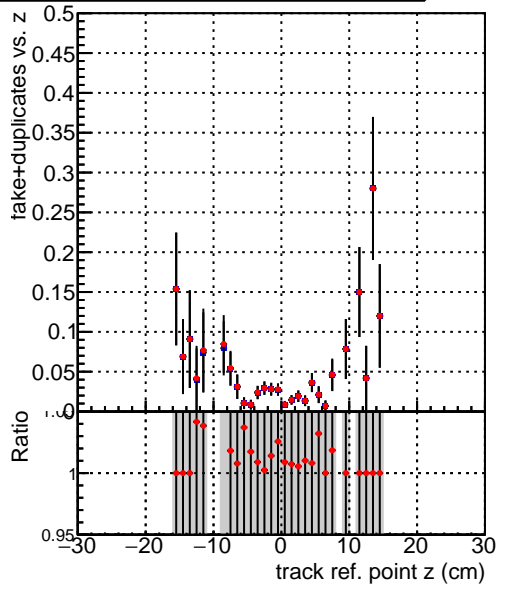

Efficiency vs vertpos**fake+duplicates vs vert r**
Efficiency vs TP vert z
 — SoftQCD_default
 — SoftQCD_ckfPixelLessStep
**Efficiency vs. sim PV z****fake+duplicates vs Sim. PV z**