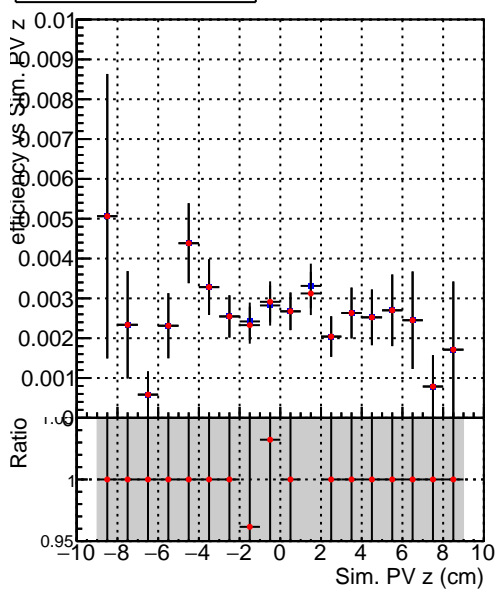

Efficiency vs vertpos**fake+duplicates vs vert r**
Efficiency vs TP vert z
 — SoftQCD_default
 — SoftQCD_ckfPixelLessStep
**Efficiency vs. sim PV z****fake+duplicates vs Sim. PV z**