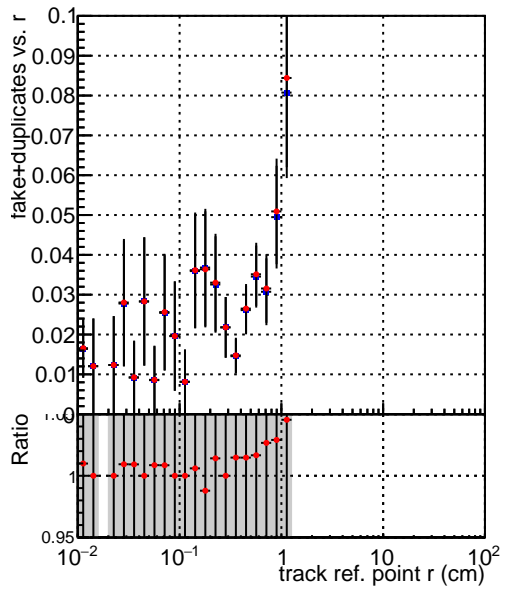

Efficiency vs vertpos**fake+duplicates vs vert r**
Efficiency vs TP vert z
 — SoftQCD_default
 — SoftQCD_ckfPixelLessStep
**Efficiency vs. sim PV z****fake+duplicates vs Sim. PV z**