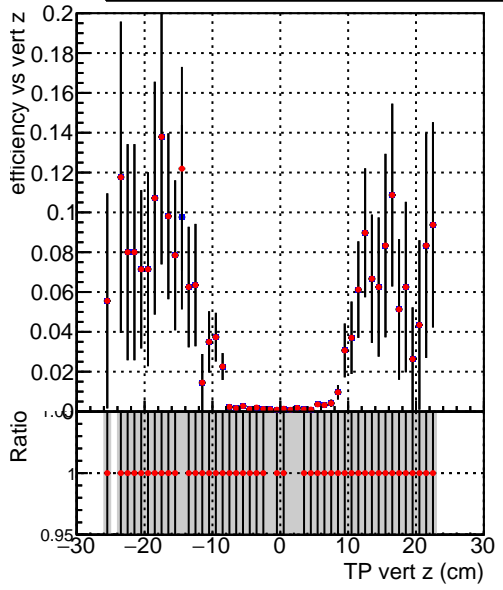

Efficiency vs vertpos**fake+duplicates vs vert r**
Efficiency vs TP vert z
 — SoftQCD_default
 — SoftQCD_ckfPixelLessStep
**Efficiency vs. sim PV z****fake+duplicates vs Sim. PV z**