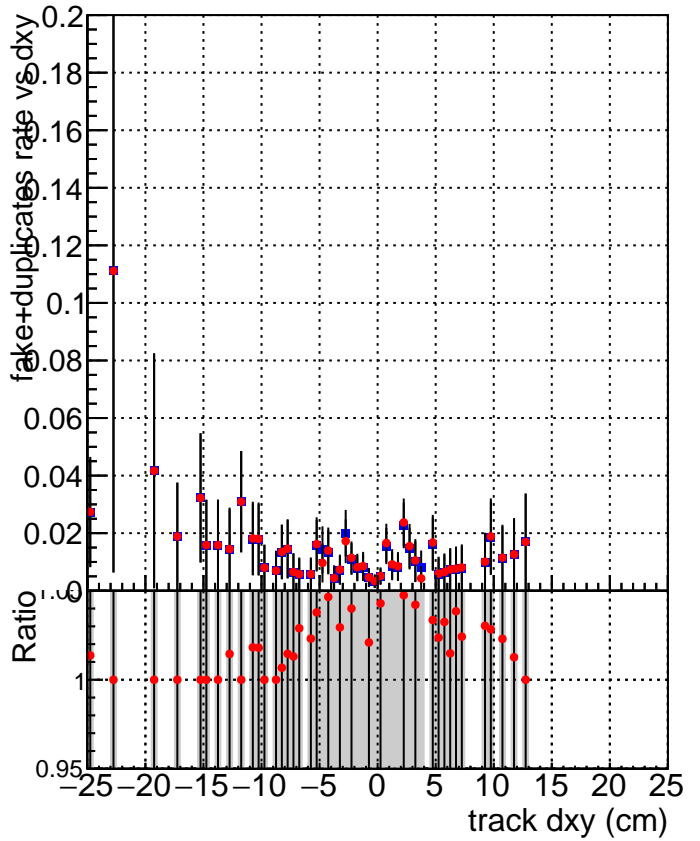

**Efficiency vs Dxy****fake+duplicates vs dxy****Efficiency vs Dz**

■ SoftQCD\_default  
● SoftQCD\_ckfPixelLessStep