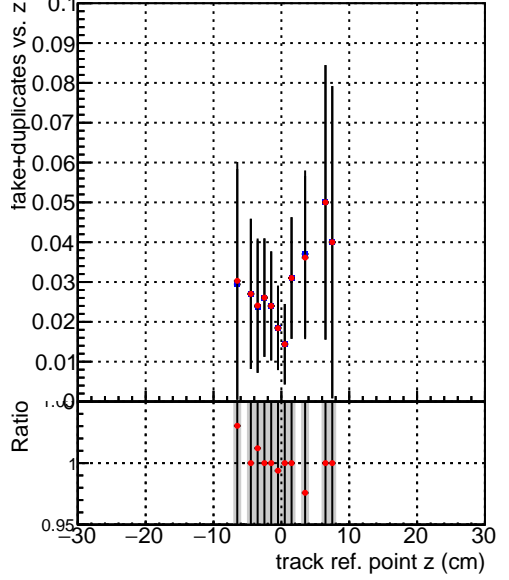

Efficiency vs vertpos**fake+duplicates vs vert r**
Efficiency vs vert z

 — SoftQCD_default
 — SoftQCD_ckfPixelLessStep

**Efficiency vs. sim PV z****fake+duplicates vs Sim. PV z**