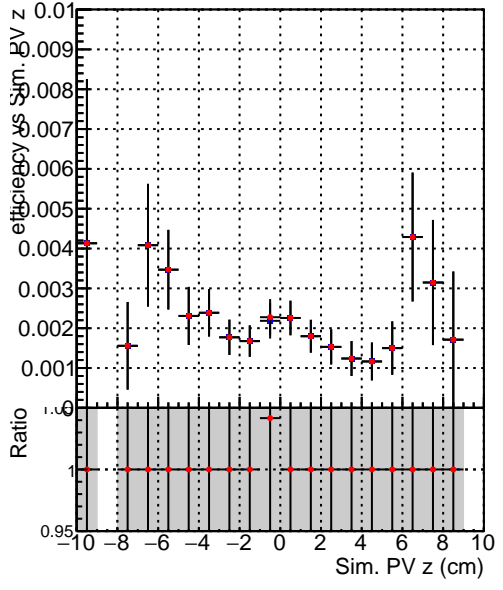

Efficiency vs vertpos**fake+duplicates vs vert r**
Efficiency vs vert z

 — SoftQCD_default
 — SoftQCD_ckfPixelLessStep

**Efficiency vs. sim PV z****fake+duplicates vs Sim. PV z**