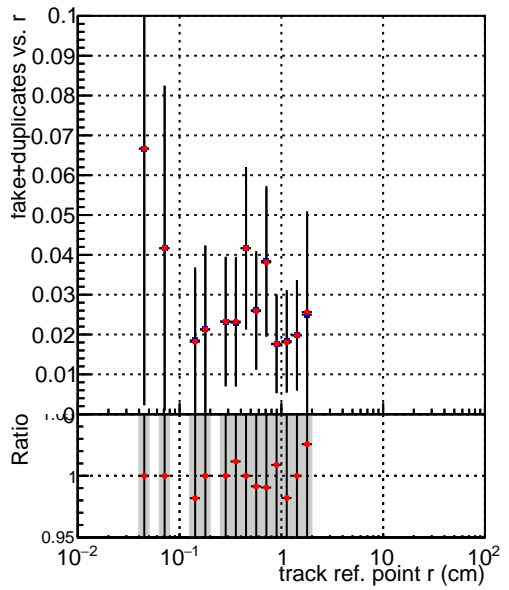

Efficiency vs vertpos**fake+duplicates vs vert r**
Efficiency vs vert z

 — SoftQCD_default
 — SoftQCD_ckfPixelLessStep

**Efficiency vs. sim PV z****fake+duplicates vs Sim. PV z**