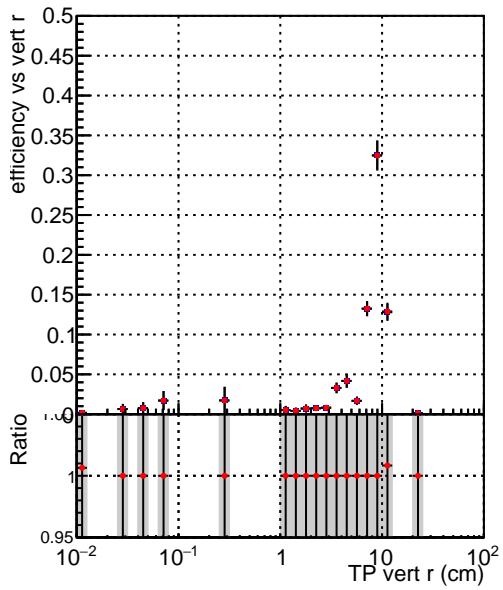

Efficiency vs vertpos**fake+duplicates vs vert r**
Efficiency vs vert z

 — SoftQCD_default
 — SoftQCD_ckfPixelLessStep

**Efficiency vs. sim PV z****fake+duplicates vs Sim. PV z**