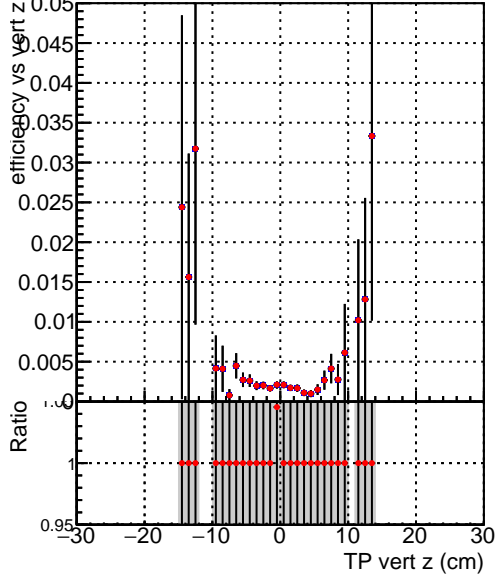

Efficiency vs vertpos**fake+duplicates vs vert r**
Efficiency vs vert z

 — SoftQCD_default
 — SoftQCD_ckfPixelLessStep

**Efficiency vs. sim PV z****fake+duplicates vs Sim. PV z**