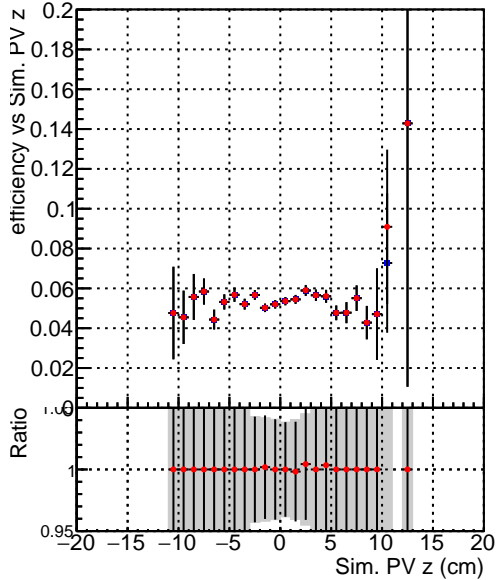

Efficiency vs vertpos**fake+duplicates vs vert r**
Efficiency vs vert z

- SoftQCD_default
- SoftQCD_ckfPixelLessStep

**Efficiency vs. sim PV z****fake+duplicates vs Sim. PV z**