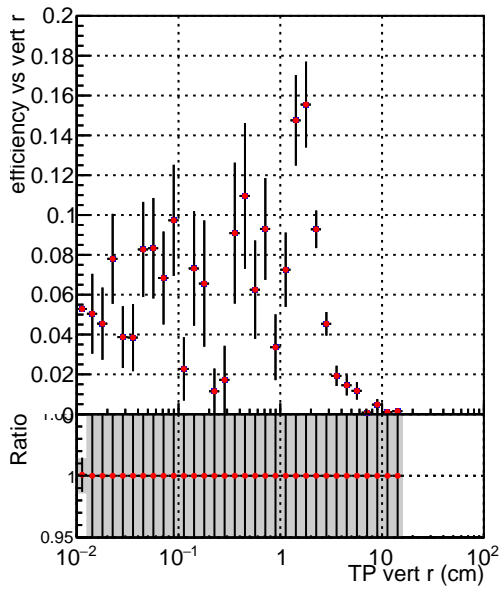

Efficiency vs vertpos**fake+duplicates vs vert r**
Efficiency vs vert z

- SoftQCD_default
- SoftQCD_ckfPixelLessStep

**Efficiency vs. sim PV z****fake+duplicates vs Sim. PV z**