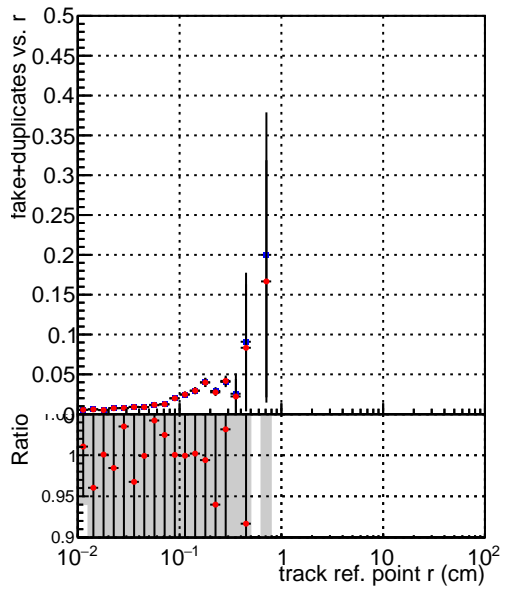

Efficiency vs vertpos**fake+duplicates vs vert r**
Efficiency vs vert z

- SoftQCD_default
- SoftQCD_ckfPixelLessStep

**Efficiency vs. sim PV z****fake+duplicates vs Sim. PV z**