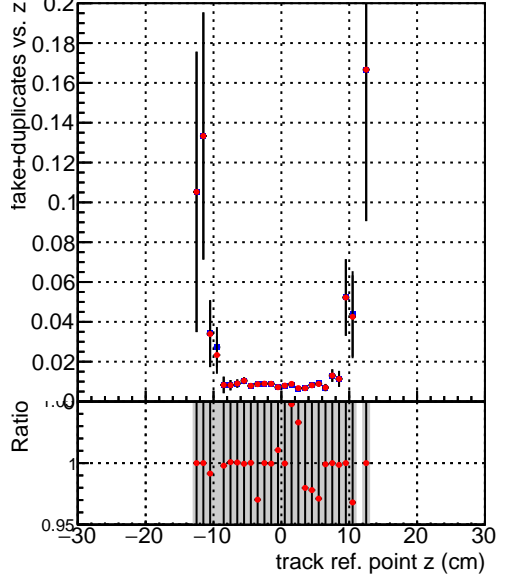

Efficiency vs vertpos**fake+duplicates vs vert r**
Efficiency vs vert z

- SoftQCD_default
- SoftQCD_ckfPixelLessStep

**Efficiency vs. sim PV z****fake+duplicates vs Sim. PV z**