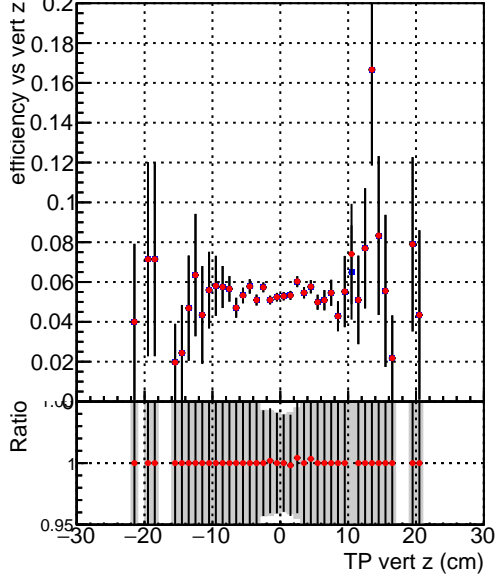

Efficiency vs vertpos**fake+duplicates vs vert r**
Efficiency vs vert z

- SoftQCD_default
- SoftQCD_ckfPixelLessStep

**Efficiency vs. sim PV z****fake+duplicates vs Sim. PV z**