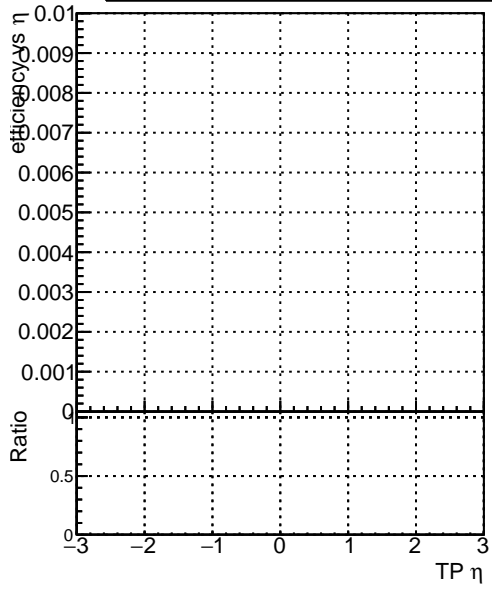

Efficiency vs p_T **fake+duplicates vs p_T** 

■ SoftQCD_default
■ SoftQCD_ckfPixelLessStep

**Efficiency vs ϕ** **fake+duplicates vs ϕ** 