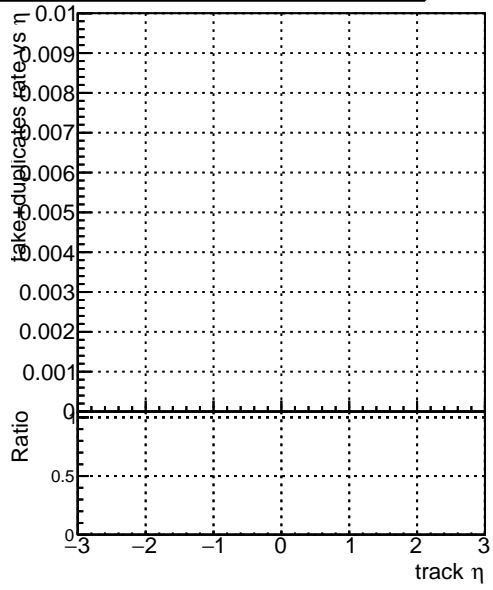

Efficiency vs p_T **fake+duplicates vs p_T** 

■ SoftQCD_default
■ SoftQCD_ckfPixelLessStep

**Efficiency vs ϕ** **fake+duplicates vs ϕ** 