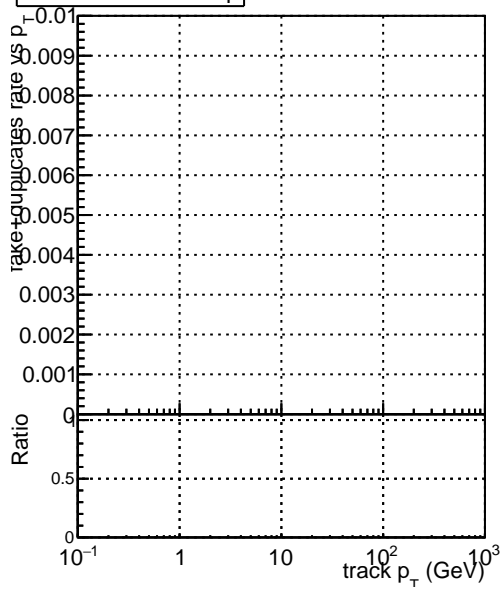

Efficiency vs p_T **fake+duplicates vs p_T** 

■ SoftQCD_default
■ SoftQCD_ckfPixelLessStep

**Efficiency vs ϕ** **fake+duplicates vs ϕ** 