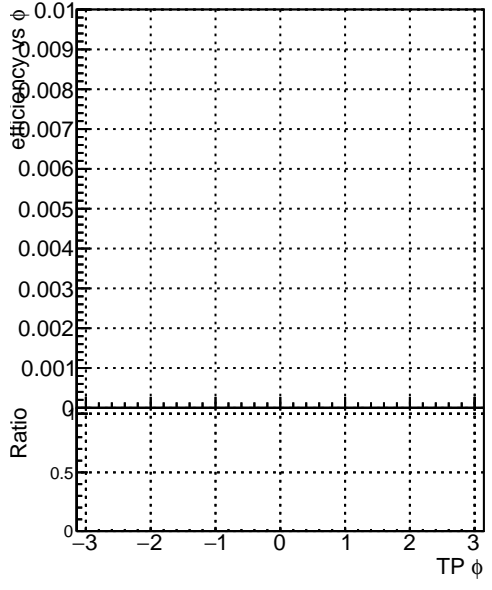

Efficiency vs p_T **fake+duplicates vs p_T** 

■ SoftQCD_default
■ SoftQCD_ckfPixelLessStep

**Efficiency vs ϕ** **fake+duplicates vs ϕ** 