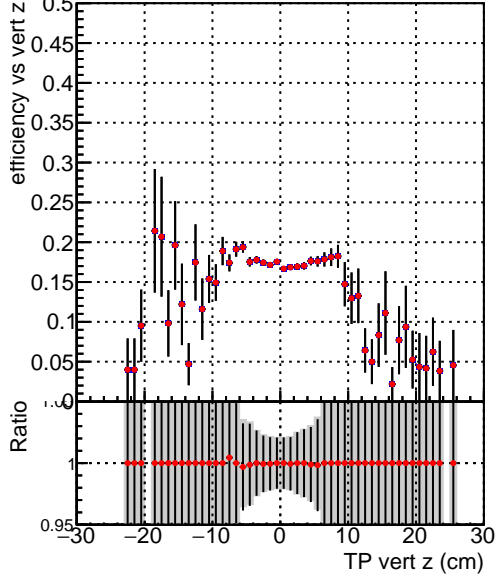

Efficiency vs vertpos**fake+duplicates vs vert r**
Efficiency vs vert z
 — SoftQCD_default
 — SoftQCD_ckfPixelLessStep
**Efficiency vs. sim PV z****fake+duplicates vs Sim. PV z**