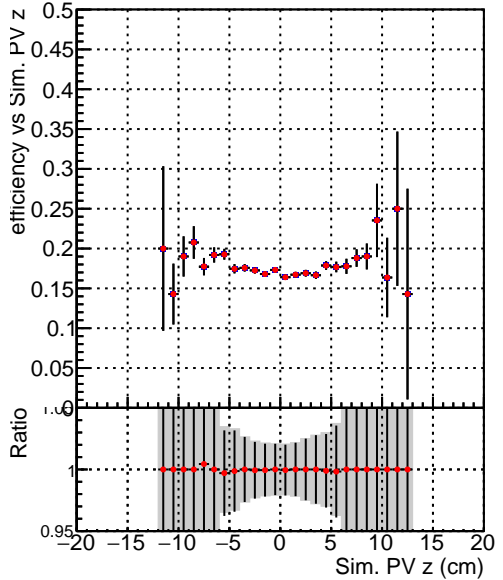

Efficiency vs vertpos**fake+duplicates vs vert r**
Efficiency vs vert z
 — SoftQCD_default
 — SoftQCD_ckfPixelLessStep
**Efficiency vs. sim PV z****fake+duplicates vs Sim. PV z**