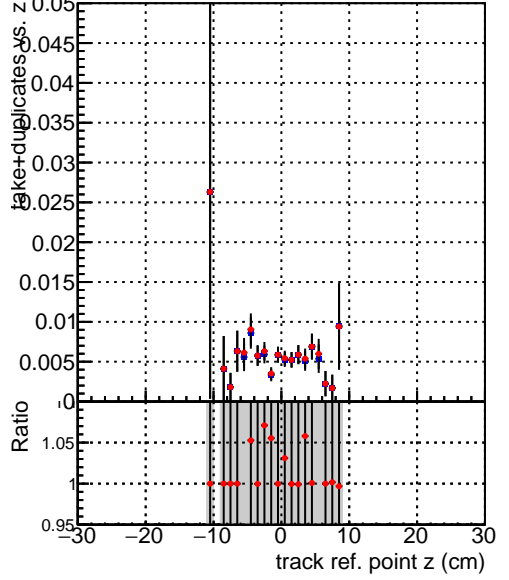

Efficiency vs vertpos**fake+duplicates vs vert r**
Efficiency vs vert z
 — SoftQCD_default
 — SoftQCD_ckfPixelLessStep
**Efficiency vs. sim PV z****fake+duplicates vs Sim. PV z**