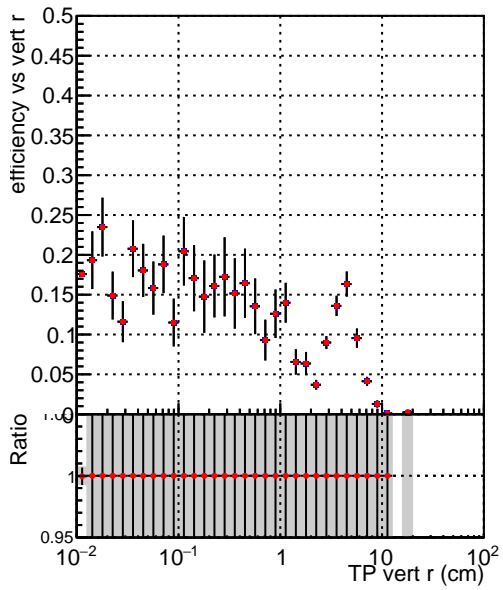

Efficiency vs vertpos**fake+duplicates vs vert r**
Efficiency vs vert z
 — SoftQCD_default
 — SoftQCD_ckfPixelLessStep
**Efficiency vs. sim PV z****fake+duplicates vs Sim. PV z**