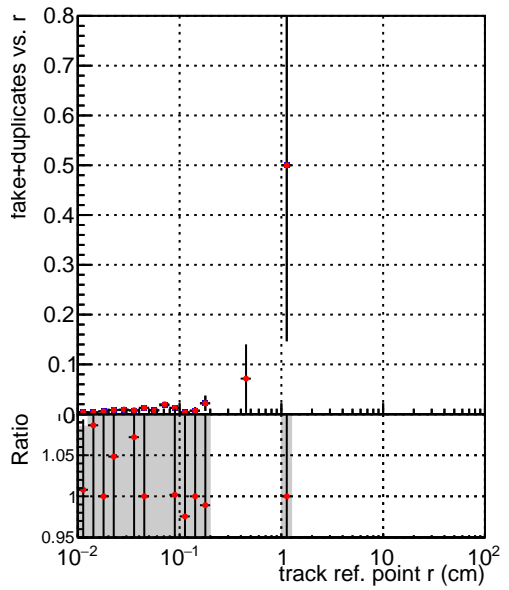

Efficiency vs vertpos**fake+duplicates vs vert r**
Efficiency vs vert z
 — SoftQCD_default
 — SoftQCD_ckfPixelLessStep
**Efficiency vs. sim PV z****fake+duplicates vs Sim. PV z**