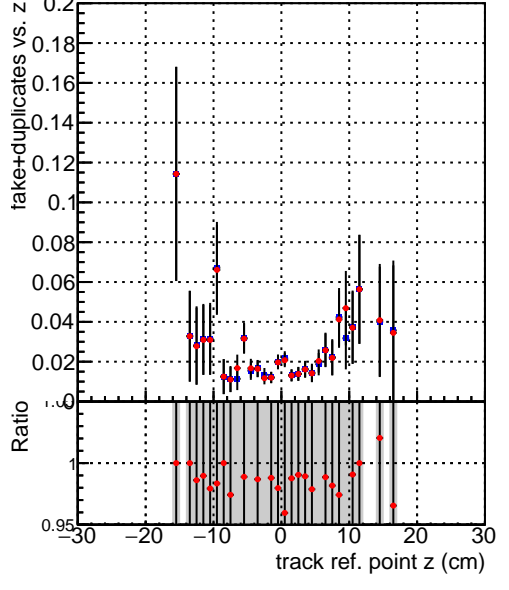

Efficiency vs vertpos**fake+duplicates vs vert r**
Efficiency vs vert z
 — SoftQCD_default
 — SoftQCD_ckfPixelLessStep
**Efficiency vs. sim PV z****fake+duplicates vs Sim. PV z**