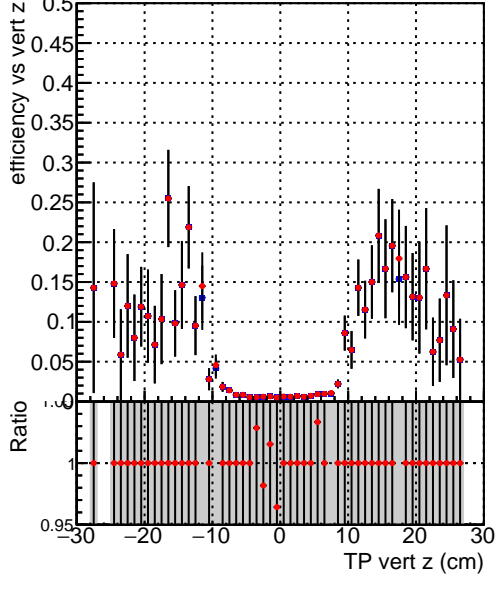

Efficiency vs vertpos**fake+duplicates vs vert r**
Efficiency vs vert z
 — SoftQCD_default
 — SoftQCD_ckfPixelLessStep
**Efficiency vs. sim PV z****fake+duplicates vs Sim. PV z**