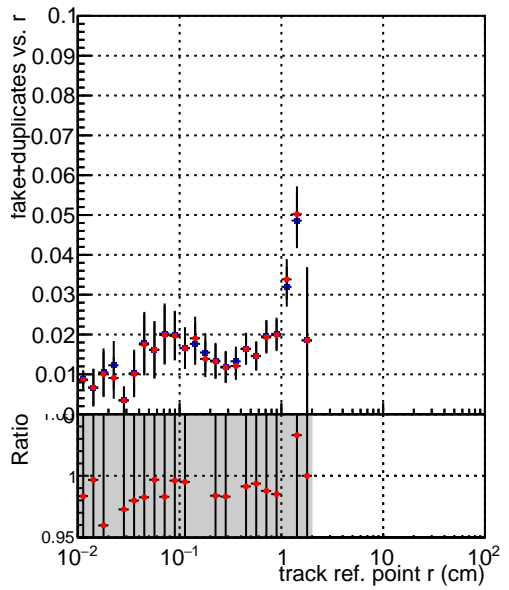

Efficiency vs vertpos**fake+duplicates vs vert r**
Efficiency vs vert z
 — SoftQCD_default
 — SoftQCD_ckfPixelLessStep
**Efficiency vs. sim PV z****fake+duplicates vs Sim. PV z**