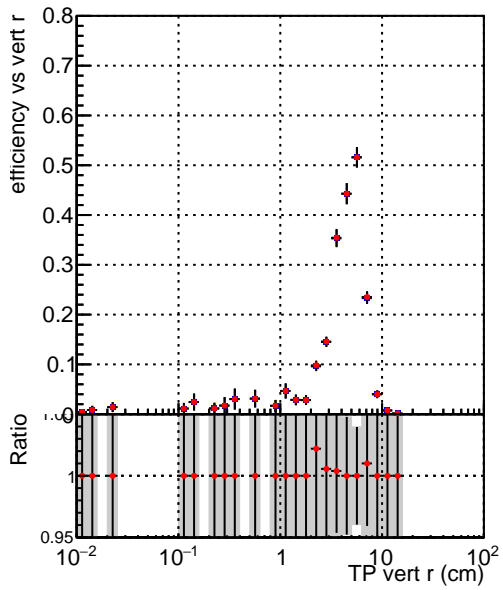

Efficiency vs vertpos**fake+duplicates vs vert r**
Efficiency vs vert z
 — SoftQCD_default
 — SoftQCD_ckfPixelLessStep
**Efficiency vs. sim PV z****fake+duplicates vs Sim. PV z**