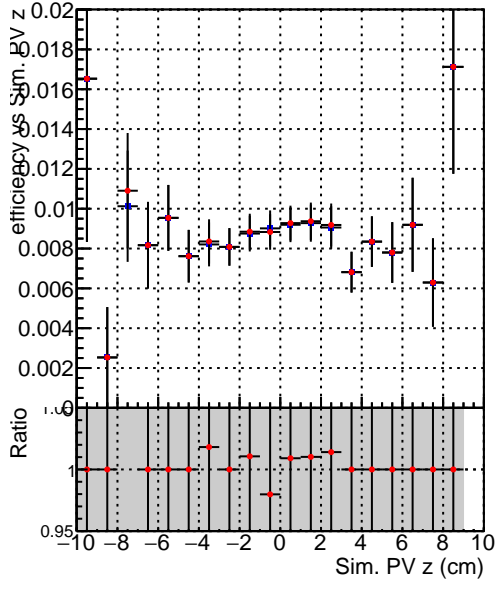

Efficiency vs vertpos**fake+duplicates vs vert r**
Efficiency vs vert z
 — SoftQCD_default
 — SoftQCD_ckfPixelLessStep
**Efficiency vs. sim PV z****fake+duplicates vs Sim. PV z**