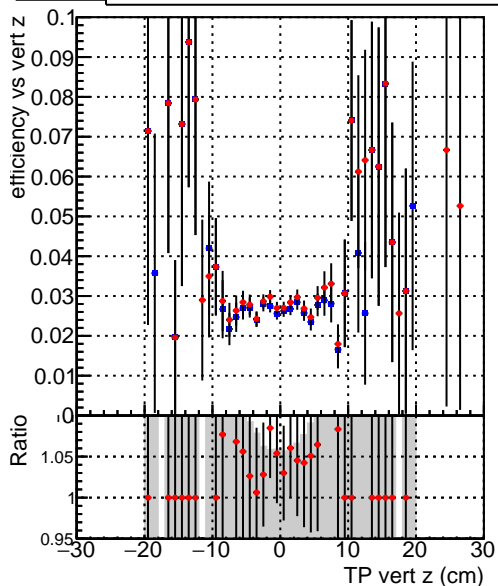

Efficiency vs vertpos**fake+duplicates vs vert r****Efficiency**

— SoftQCD_default
 — SoftQCD_ckfPixelLessStep

**Efficiency vs. sim PV z****fake+duplicates rate vs Sim. PV z**