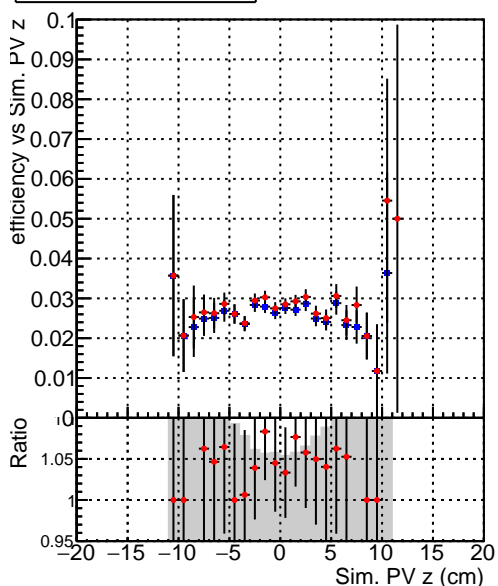

Efficiency vs vertpos**fake+duplicates vs vert r****Efficiency**

— SoftQCD_default
 — SoftQCD_ckfPixelLessStep

**Efficiency vs. sim PV z****fake+duplicates rate vs Sim. PV z**