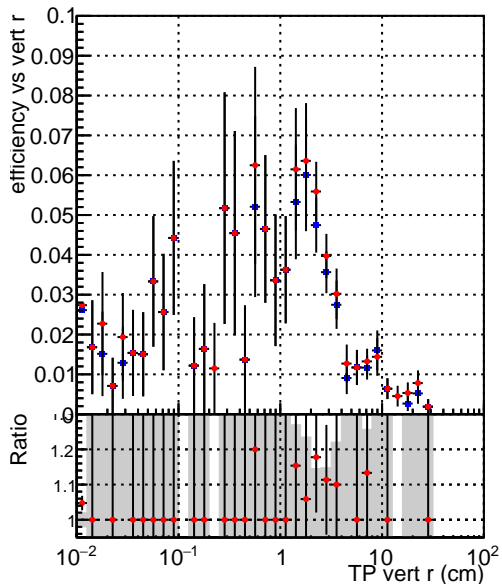

Efficiency vs vertpos**fake+duplicates vs vert r****Efficiency**

— SoftQCD_default
 — SoftQCD_ckfPixelLessStep

**Efficiency vs. sim PV z****fake+duplicates rate vs Sim. PV z**