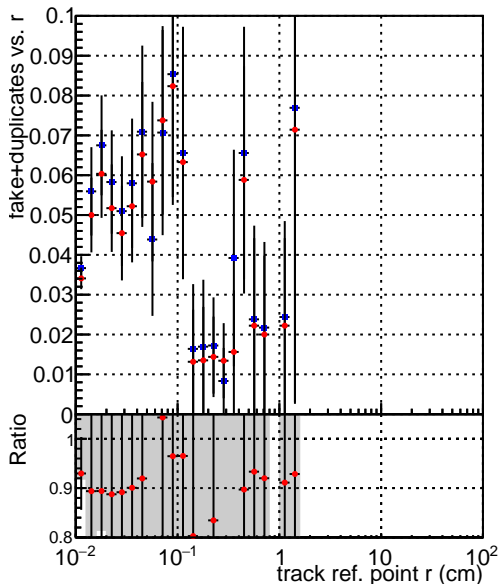

Efficiency vs vertpos**fake+duplicates vs vert r****Efficiency**

— SoftQCD_default
 — SoftQCD_ckfPixelLessStep

**Efficiency vs. sim PV z****fake+duplicates rate vs Sim. PV z**