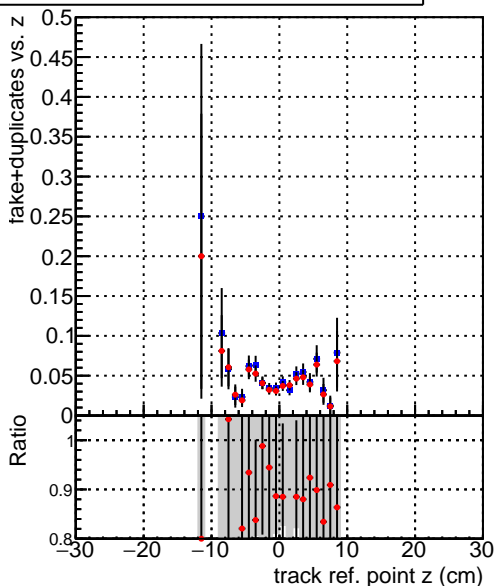

Efficiency vs vertpos**fake+duplicates vs vert r****Efficiency**

— SoftQCD_default
 — SoftQCD_ckfPixelLessStep

**Efficiency vs. sim PV z****fake+duplicates rate vs Sim. PV z**